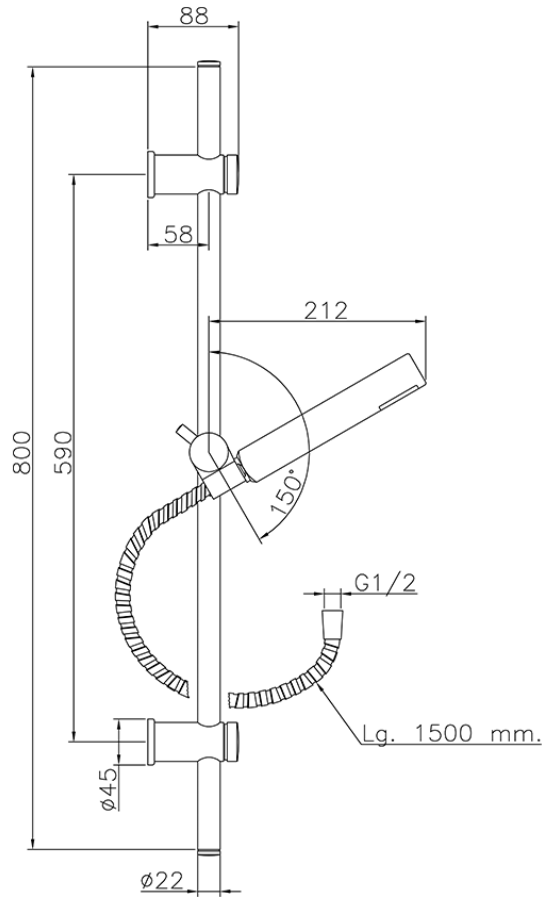

Completo doccia saliscendi Suite SHOWER_62.13H.

62.13H.

<https://huberitalia.com/completo-doccia-saliscendi-suite-shower-62-13h>

2024-11-21