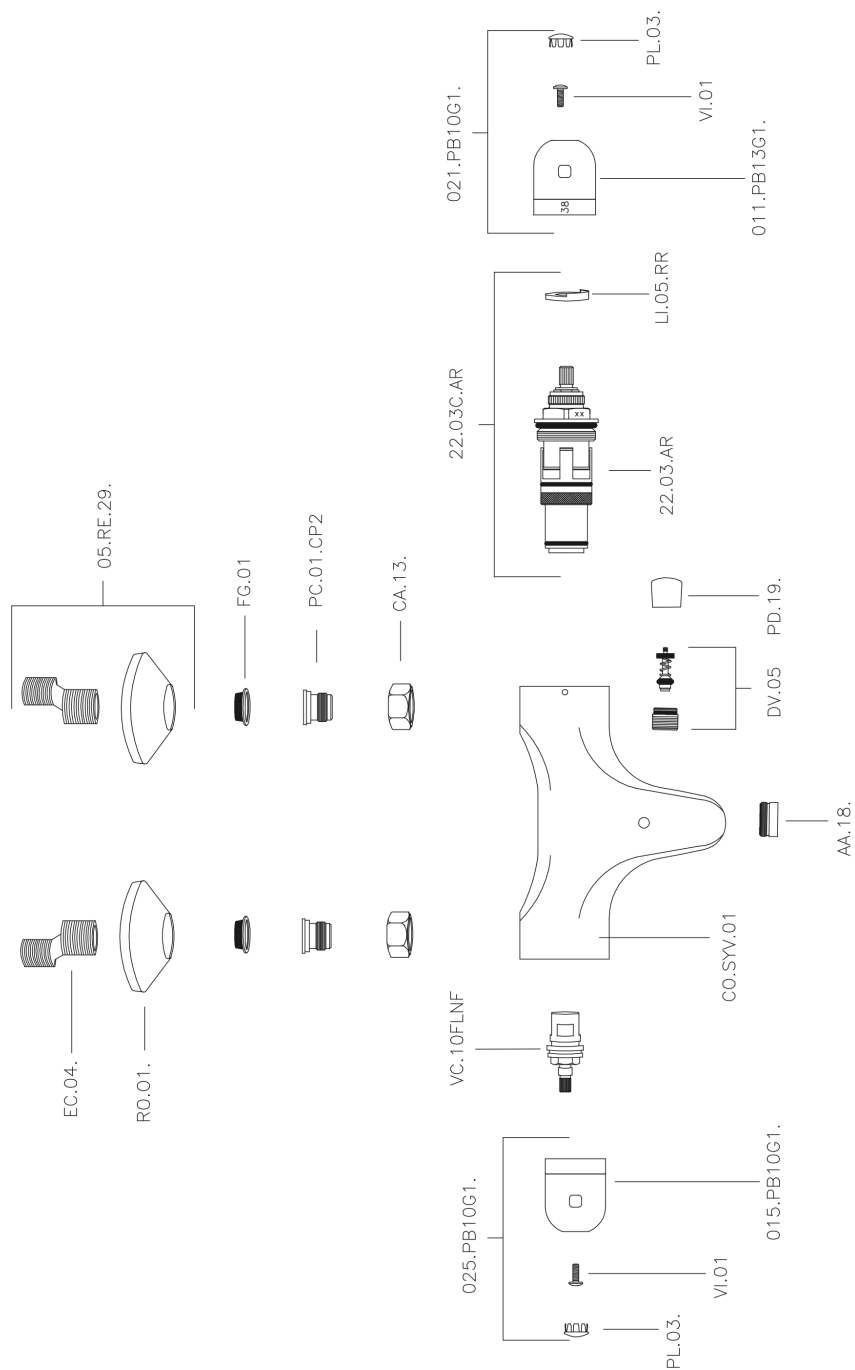

## Miscelatore termostatico vasca THERMO\_SLT25010

MODELLO **SLT25010**

Miscelatore termostatico vasca, senza completo doccia, attacco per flessibile 1/2" M, vitone ceramico

FINITURE DISPONIBILI

CARATTERISTICHE

Ricambio Cartuccia **22.03A.AR - ZZ97080004**

**Cartuccia Termostatica Argo 1 (filtro corto)**

### Termostatico

Il Termostatico Huber è il tuo personale gestore dell'acqua che ti aiuta a gestire e controllare acqua ed energia senza sprechi.

## Miscelatore termostatico vasca THERMO\_SLT25010

SLT25010

<https://www.huberitalia.com/miscelatore-termostatico-vasca-thermo-slt25010>

2024-12-22