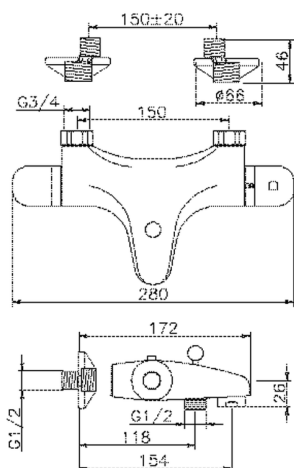

## Miscelatore termostatico vasca THERMO\_SLT25010

MODELLO **SLT25010**

Miscelatore termostatico vasca, senza completo doccia, attacco per flessibile 1/2" M, vitone ceramico

FINITURE DISPONIBILI

CARATTERISTICHE

Ricambio Cartuccia **22.03A.AR - ZZ97080004**

**Cartuccia Termostatica Argo 1 (filtro corto)**