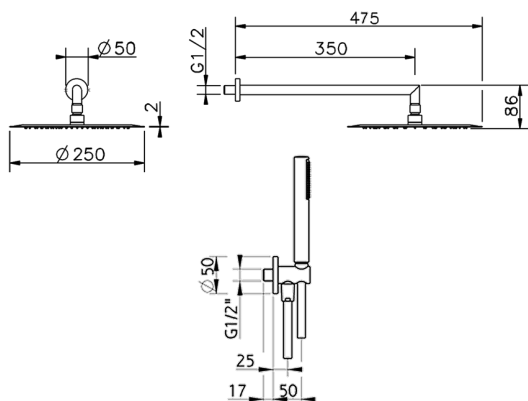

Kit braccio doccia con presa d'acqua SHOWER_SS0K0020

MODELLO **SS0K0020**

Kit braccio doccia con presa d'acqua, braccio doccia L.350 mm, soffione tondo D.250 mm SP.2mm in INOX, doccetta monogetto minimalista in ABS D.26 mm, presa d'acqua 1/2", flessibile liscio SILVERFLEX 150 cm

FINITURE DISPONIBILI

21 21 Cromo

CARATTERISTICHE

2024-11-21