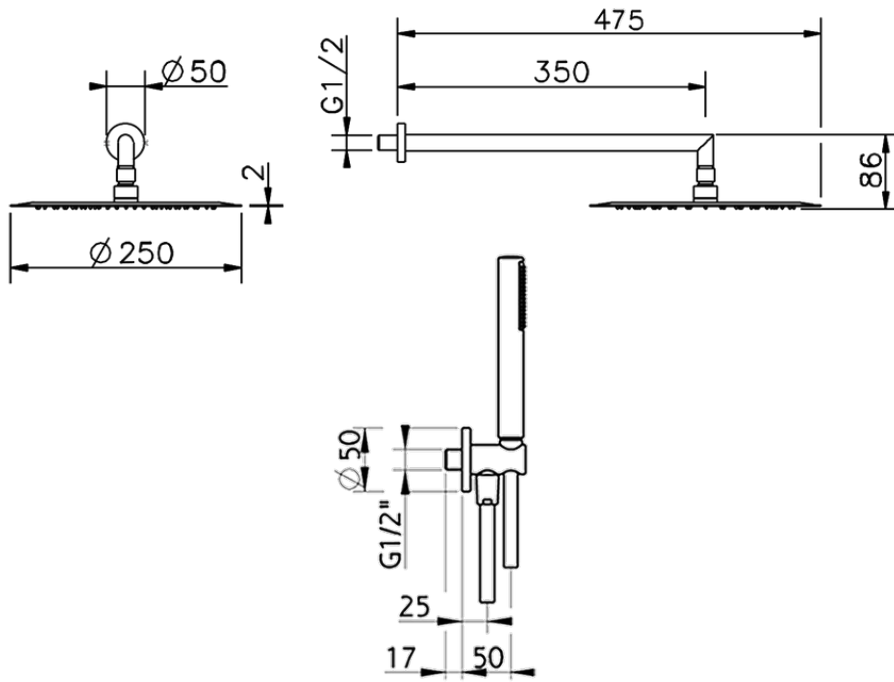

Kit braccio doccia con presa d'acqua SHOWER_SS0K0020

SS0K0020

<https://huberitalia.com/kit-braccio-doccia-con-presa-dacqua-shower-ss0k0020>

2024-11-21