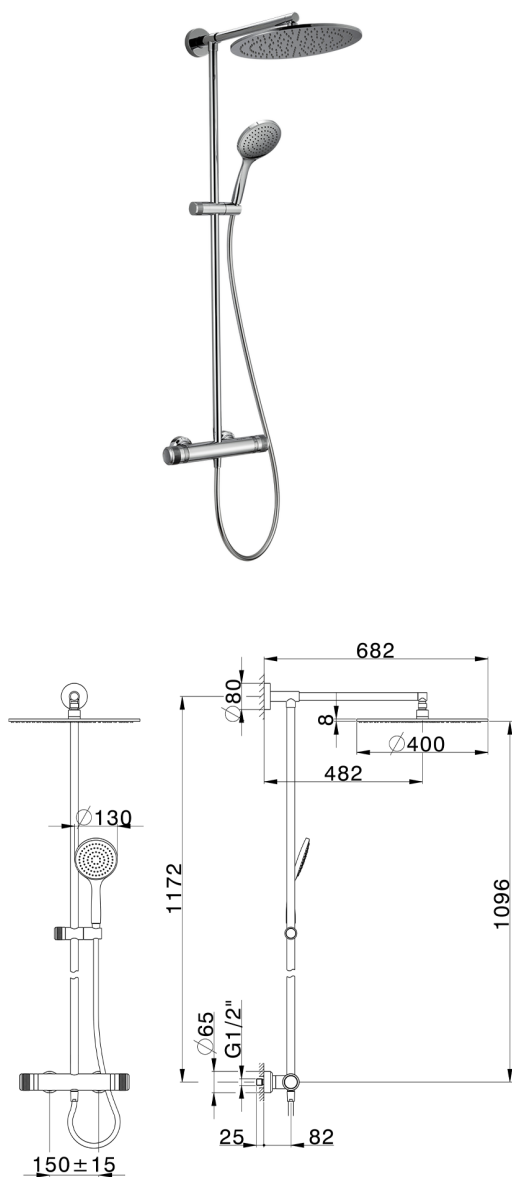

Colonna doccia termostatica 2 funzioni COLUMNS_CRC78010

MODELLO **CRC78010**

Colonna doccia termostatica 2 funzioni, devia stop 2 uscite, colonna fissa, supporto doccetta scorrevole, doccetta monogetto Emotion D.130 mm in ABS, soffione tondo D.400 mm sp.8 mm in Ottone, flessibile liscio SUPREME 150 cm

FINITURE DISPONIBILI

-  **21** 21 Cromo
-  **2F** 2F Nichel Spazzolato
-  **2Q** 2Q Black Titanium

CARATTERISTICHE

Ricambio Cartuccia **22.04A.AR - ZZ97279004**

Cartuccia Termostatica Argo 2 (filtro lungo)

DeviaStop

La tecnologia Devia Stop di Huber consente con un semplice movimento rotativo di gestire la portata dell'acqua e di scegliere la modalità d'erogazione (soffione, doccetta a mano).

SafeTouch

Il sistema SafeTouch Huber mantiene il corpo del miscelatore freddo al tatto durante il funzionamento.

Termostatico

Il Termostatico Huber è il tuo personale gestore dell'acqua che ti aiuta a gestire e controllare acqua ed energia senza sprechi.

Colonna doccia termostatica 2 funzioni COLUMNS_CRC78010

CRC78010