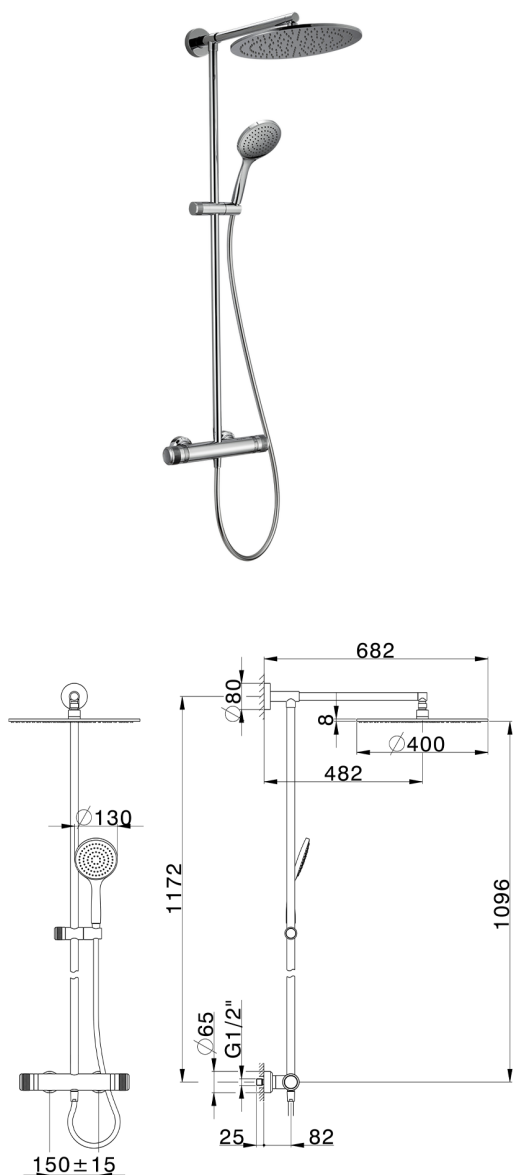

Colonna doccia termostatica 2 funzioni COLUMNS_CRC78010

MODELLO **CRC78010**

Colonna doccia termostatica 2 funzioni, devia stop 2 uscite, colonna fissa, supporto doccetta scorrevole, doccetta monogetto Emotion D.130 mm in ABS, soffione tondo D.400 mm sp.8 mm in Ottone, flessibile liscio SUPREME 150 cm

FINITURE DISPONIBILI

-  **21** 21 Cromo
-  **2F** 2F Nichel Spazzolato
-  **2Q** 2Q Black Titanium

CARATTERISTICHE

Ricambio Cartuccia **22.04A.AR - ZZ97279004**

Cartuccia Termostatica Argo 2 (filtro lungo)

DeviaStop

La tecnologia Devia Stop di Huber consente con un semplice movimento rotativo di gestire la portata dell'acqua e di scegliere la modalità d'erogazione (soffione, doccetta a mano).

SafeTouch

Il sistema SafeTouch Huber mantiene il corpo del miscelatore freddo al tatto durante il funzionamento.

Termostatico

Il Termostatico Huber è il tuo personale gestore dell'acqua che ti aiuta a gestire e controllare acqua ed energia senza sprechi.

Colonna doccia termostatica 2 funzioni COLUMNS_CRC78010

CRC78010