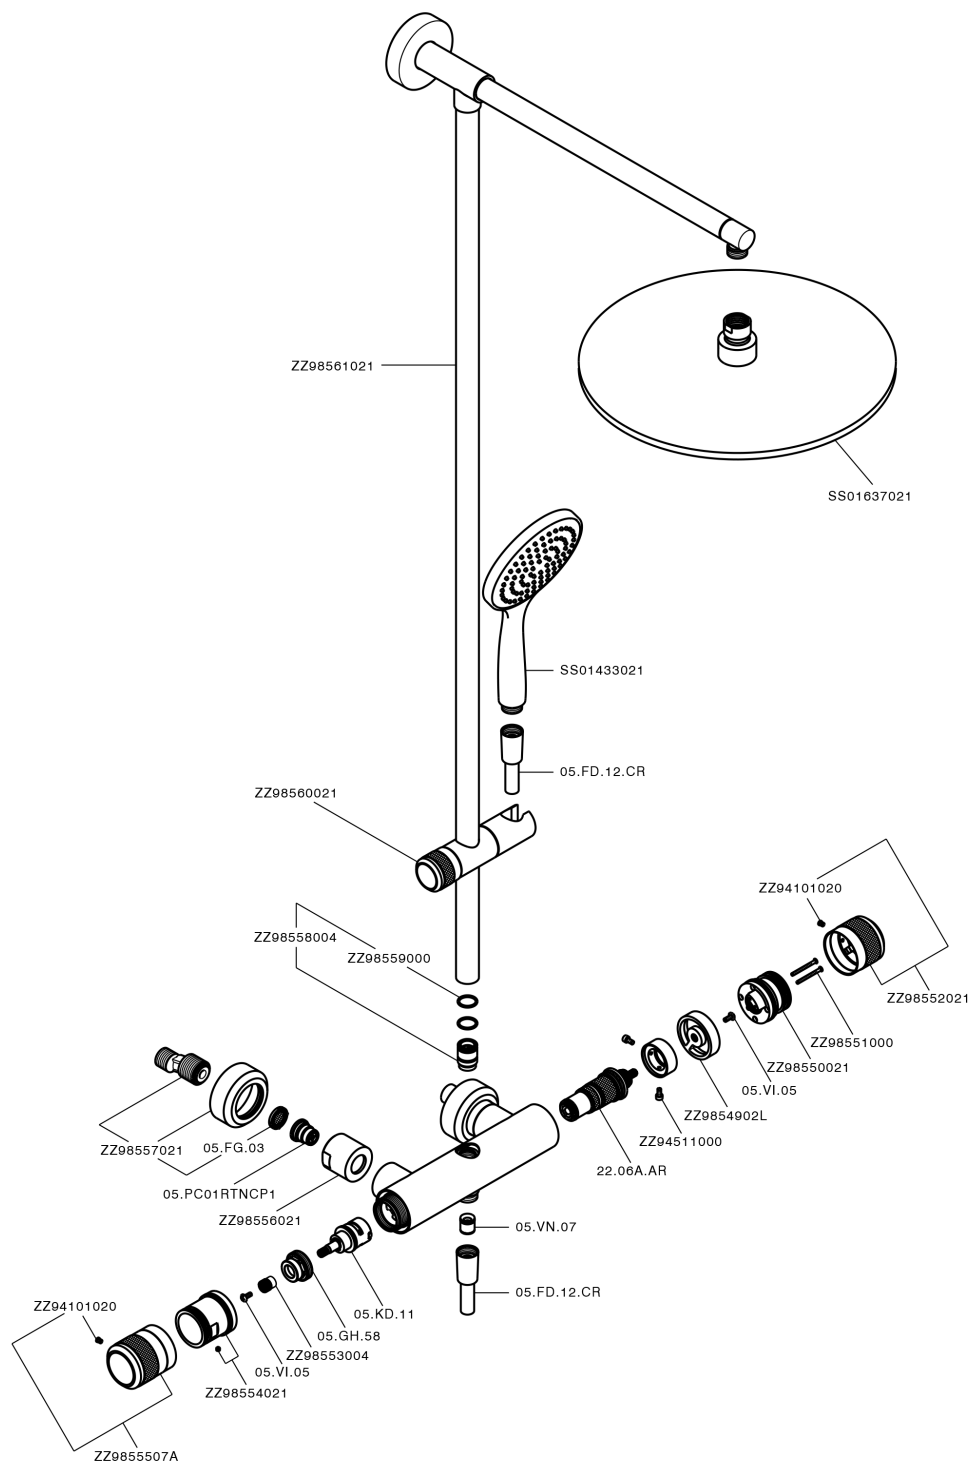

## Colonna doccia termostatica 2 funzioni COLUMNS\_CRC78010

CRC78010

<https://www.huberitalia.com/colonna-doccia-termostatica-2-funzioni-columns-crc78010>

2024-12-31