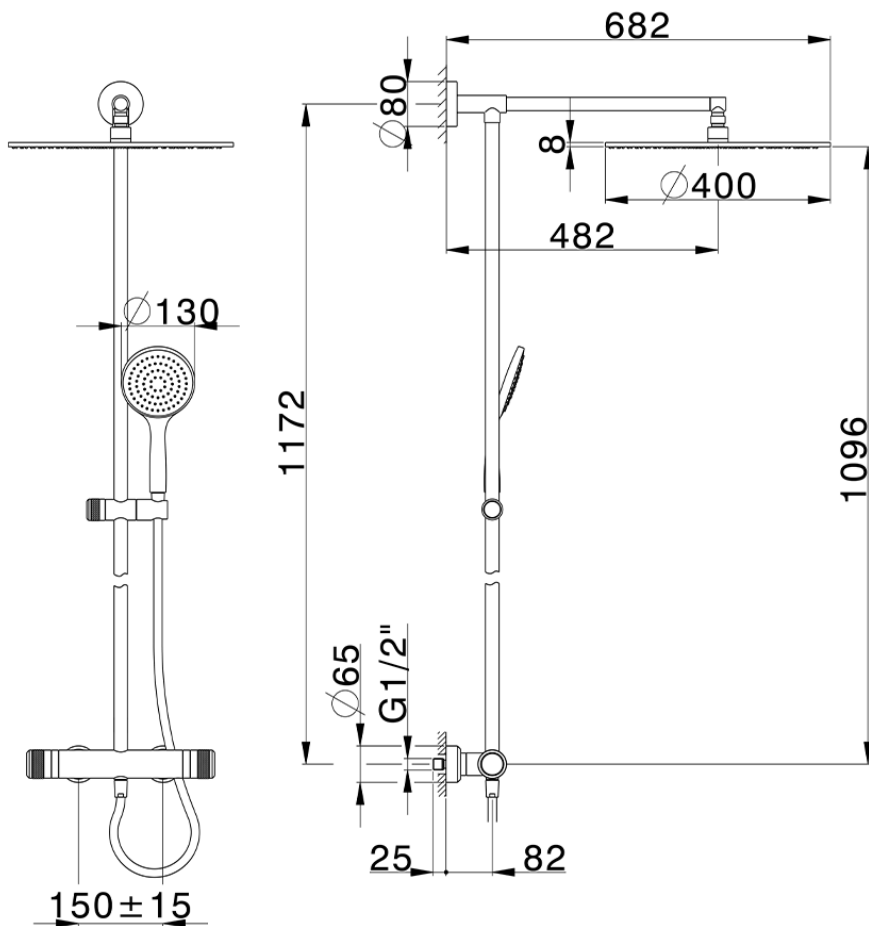

Colonna doccia termostatica 2 funzioni COLUMNS\_CRC78010

CRC78010

<https://www.huberitalia.com/colonna-doccia-termostatica-2-funzioni-columns-crc78010>

2024-12-22