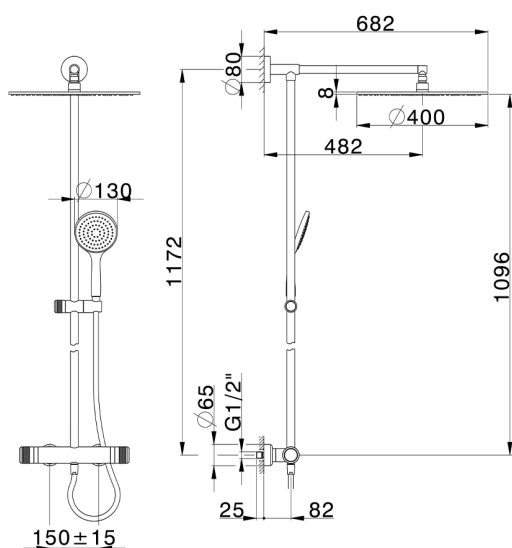

Colonna doccia termostatica 2 funzioni COLUMNS_CRC78010

MODELLO **CRC78010**

Colonna doccia termostatica 2 funzioni, devia stop 2 uscite, colonna fissa, supporto doccetta scorrevole, doccetta monogetto Emotion D.130 mm in ABS, soffione tondo D.400 mm sp.8 mm in Ottone, flessibile liscio SUPREME 150 cm

FINITURE DISPONIBILI

-  **21** 21 Cromo
-  **2F** 2F Nichel Spazzolato
-  **2Q** 2Q Black Titanium

CARATTERISTICHE

Ricambio Cartuccia **22.04A.AR - ZZ97279004**

Cartuccia Termostatica Argo 2 (filtro lungo)

DeviaStop

La tecnologia Devia Stop di Huber consente con un semplice movimento rotativo di gestire la portata dell'acqua e di scegliere la modalità d'erogazione (soffione, doccetta a mano).

SafeTouch

Il sistema SafeTouch Huber mantiene il corpo del miscelatore freddo al tatto durante il funzionamento.

<https://www.huberitalia.com/colonna-doccia-termostatica-2-funzioni-columns-crc78010>

2024-12-22