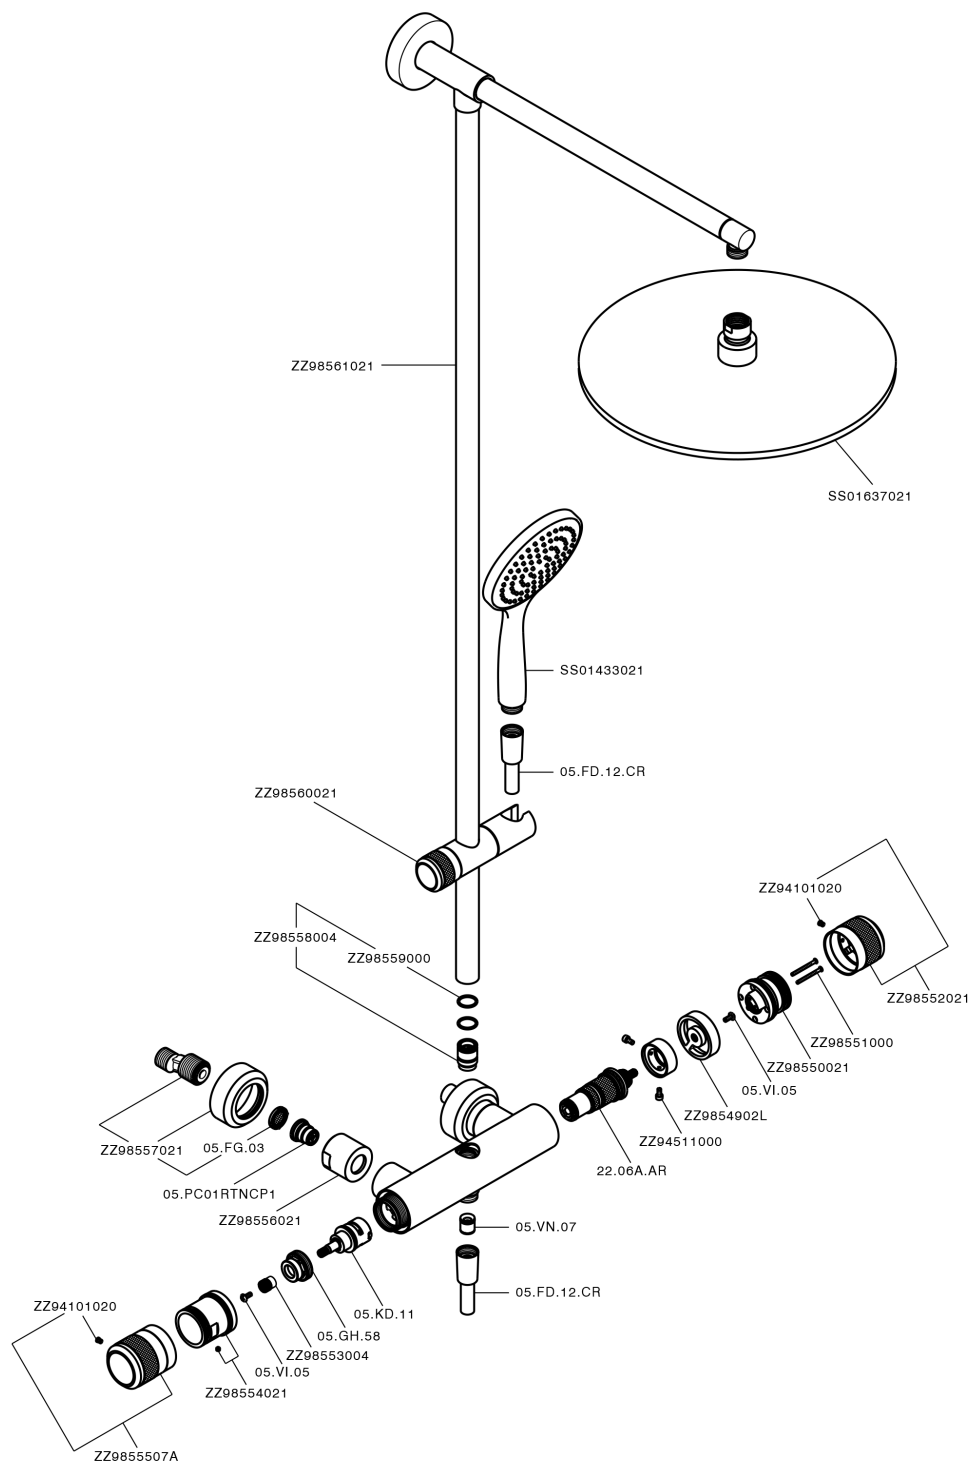

## Colonna doccia termostatica 2 funzioni COLUMNS\_CRC78010

CRC78010

<https://www.huberitalia.com/colonna-doccia-termostatica-2-funzioni-columns-crc78010>

2024-12-22