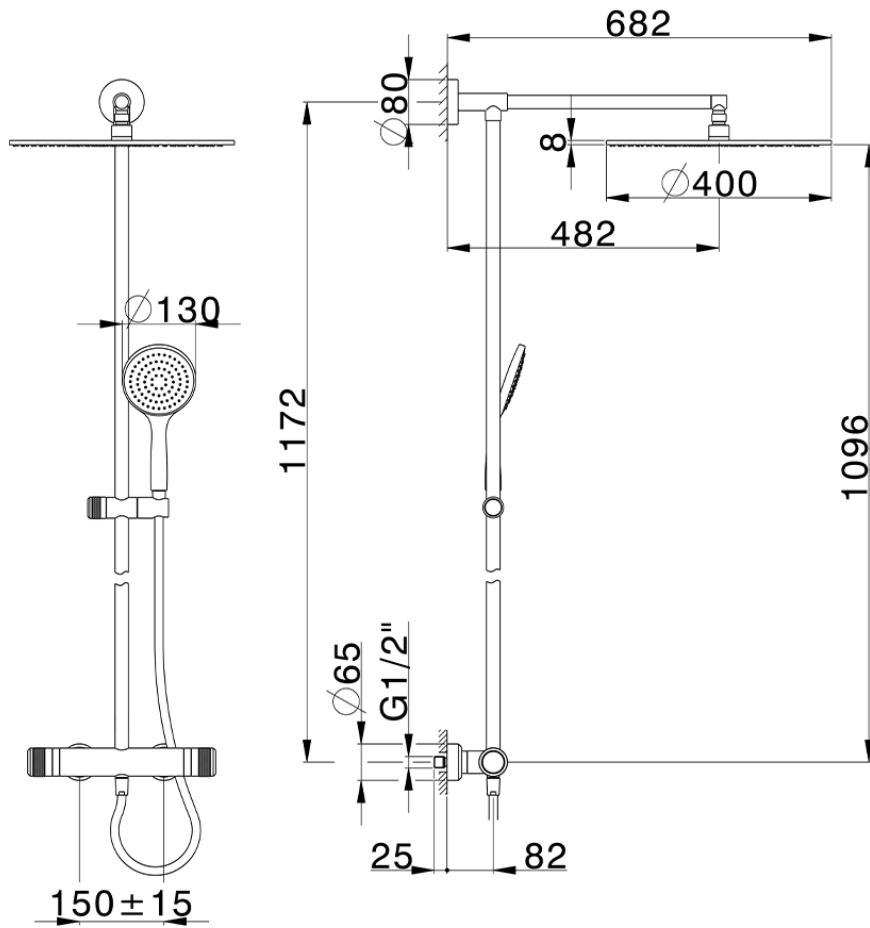

Colonna doccia termostatica 2 funzioni COLUMNS\_CRC78010

CRC78010

<https://www.huberitalia.com/colonna-doccia-termostatica-2-funzioni-columns-crc78010>

2024-12-22