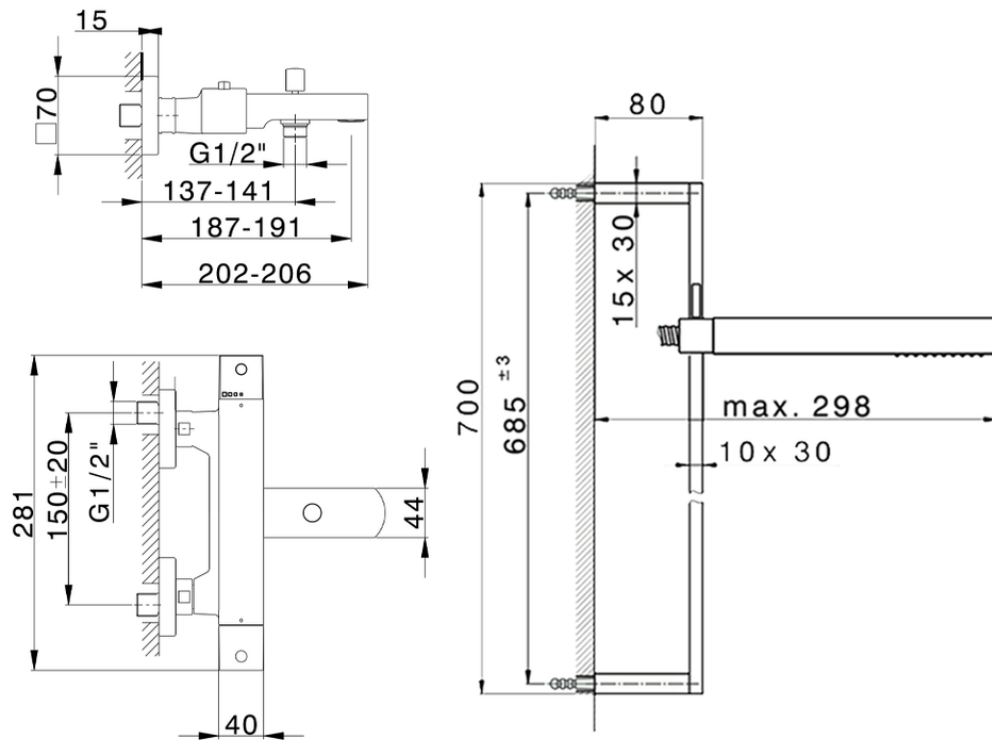

Miscelatore termostatico vasca con saliscendi NUOVA EGO_NES27010

NES27010

<https://www.huberitalia.com/miscelatore-termostatico-vasca-con-saliscendi-nuova-ego-nes27010>

2025-02-23