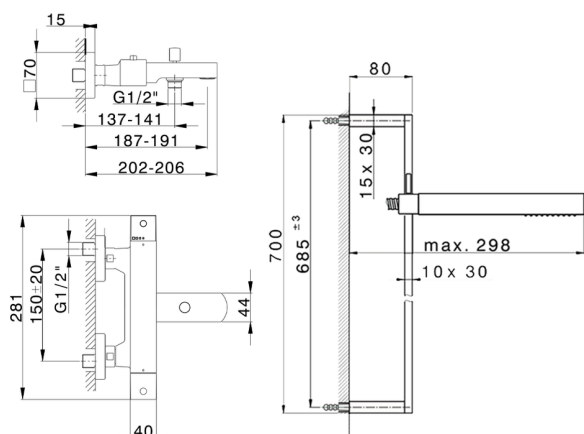

Miscelatore termostatico vasca con saliscendi NUOVA EGO_NES27010

MODELLO **NES27010**

Miscelatore termostatico vasca con saliscendi, asta 70 cm con supporto scorrevole, doccia monogetto minimalista quadra 27x27 mm ABS, flessibile liscio SILVERFLEX 150 cm

FINITURE DISPONIBILI

-  **21** 21 Cromo
-  **2F** 2F Nichel Spazzolato
-  **40** 40 Nero Opaco
-  **4Q** 4Q Bianco Opaco

CARATTERISTICHE

Ricambio Cartuccia **22.04A.AR - ZZ97279004**

Cartuccia Termostatica Argo 2 (filtro lungo)