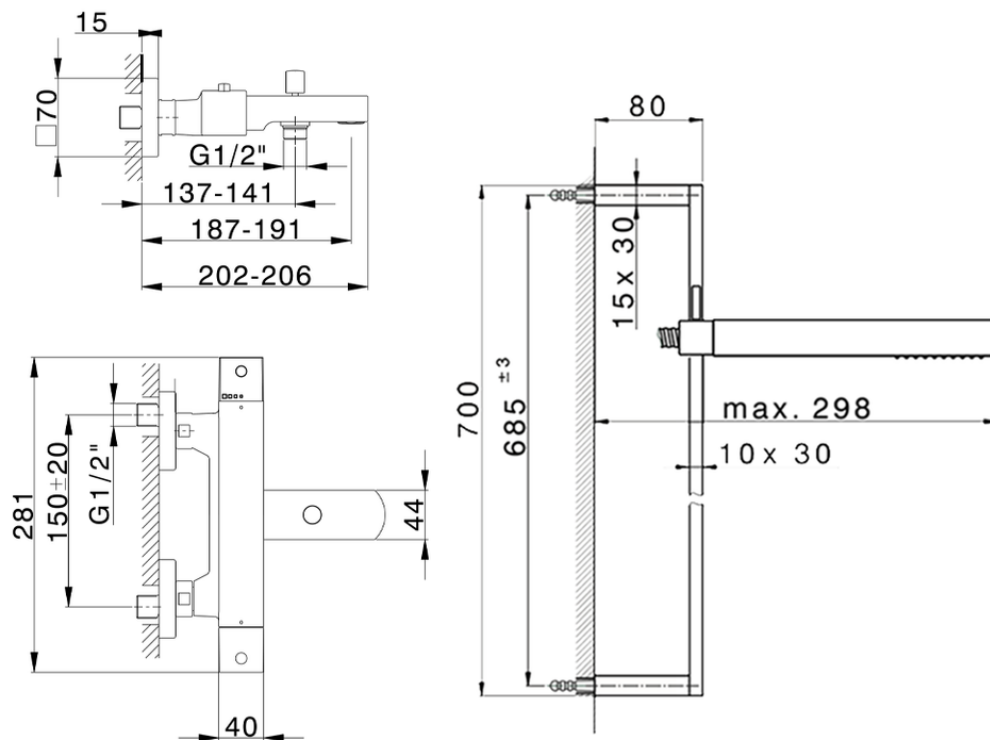

Miscelatore termostatico vasca con saliscendi NUOVA EGO_NES27010

NES27010

<https://www.huberitalia.com/miscelatore-termostatico-vasca-con-saliscendi-nuova-ego-nes27010>

2025-02-22