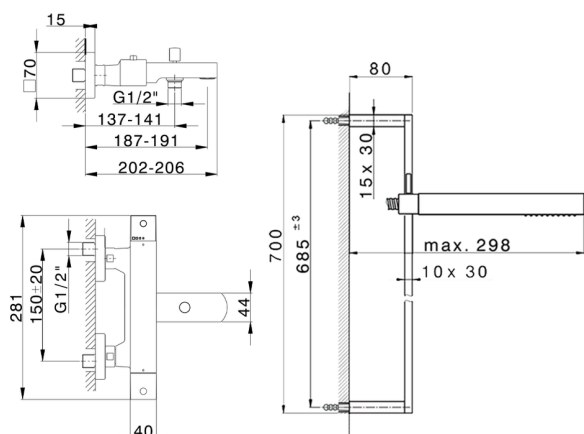

## Miscelatore termostatico vasca con saliscendi NUOVA EGO\_NES27010

MODELLO **NES27010**

Miscelatore termostatico vasca con saliscendi, asta 70 cm con supporto scorrevole, doccia monogetto minimalista quadra 27x27 mm ABS, flessibile liscio SILVERFLEX 150 cm

### CARATTERISTICHE

Ricambio Cartuccia **22.04A.AR - ZZ97279004**

**Cartuccia Termostatica Argo 2 (filtro lungo)**