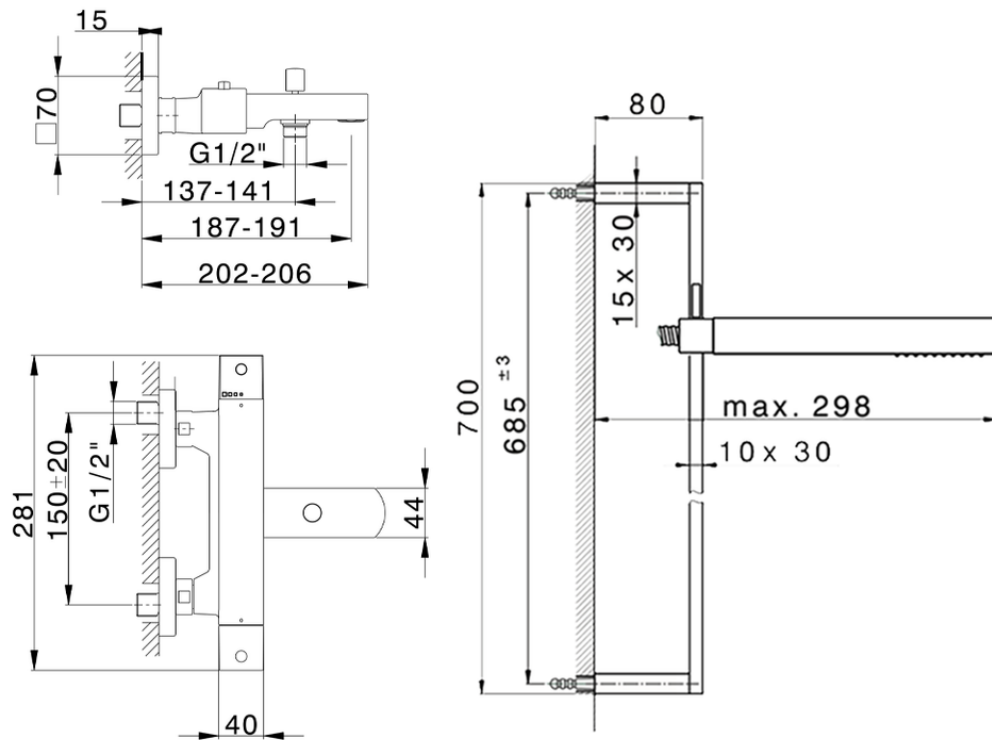

Miscelatore termostatico vasca con saliscendi NUOVA EGO\_NES27010

NES27010

<https://www.huberitalia.com/miscelatore-termostatico-vasca-con-saliscendi-nuova-ego-nes27010>

2025-02-23