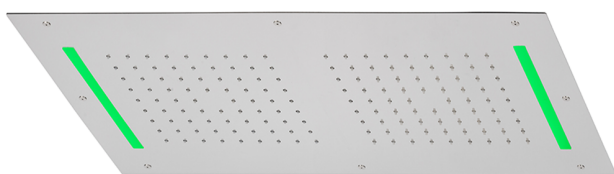

Soffione a soffitto con cromoterapia 700x400 mm ZEN_ZS1C0110

MODELLO **ZS1C0110**

Soffione a soffitto con cromoterapia 700x400 mm, funzioni 2 uscite pioggia, cromoterapia, con radiocomando incluso, acciaio inox AISI 304

FINITURE DISPONIBILI

-  **40** 40 Nero Opaco
-  **4Q** 4Q Bianco Opaco
-  **5G** 5G Oro Rosa
-  **D1** D1 Inox Spazzolato
-  **D2** D2 Inox Lucido

CARATTERISTICHE

2025-02-23