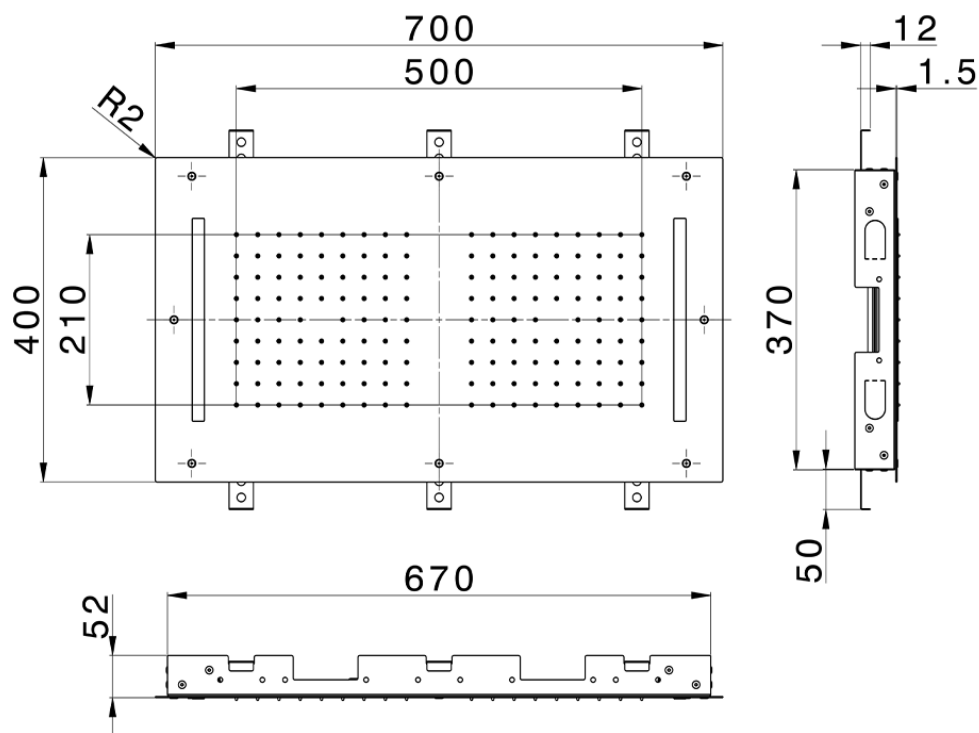

Soffione a soffitto con cromoterapia 700x400 mm ZEN_ZS1C0110

ZS1C0110

<https://www.huberitalia.com/soffione-a-soffitto-con-cromoterapia-700x400-mm-zen-zs1c0110>

2025-02-23