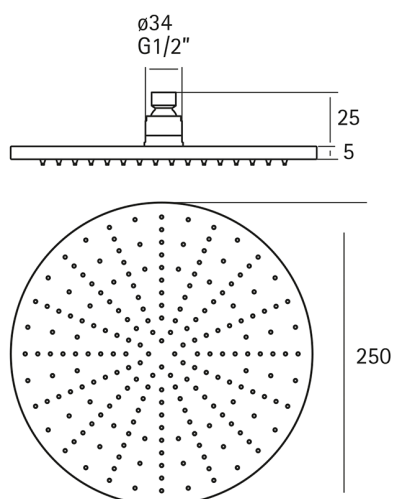

Soffione doccia LYNOX_SS016800

MODELLO **SS016800**

Soffione doccia, tondo D.250 mm sp.5 mm, acciaio inox, INOX AISI 316L

FINITURE DISPONIBILI

D1 D1 Inox Spazzolato

CARATTERISTICHE

2024-11-23