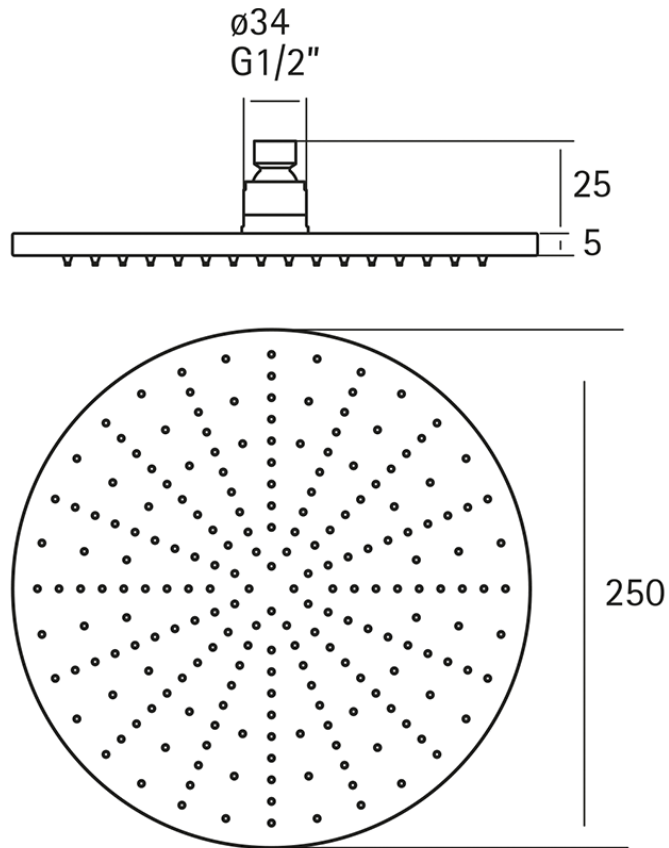

Soffione doccia LYNOX_SS016800

SS016800

<https://huberitalia.com/soffione-doccia-lynnox-ss016800>

2024-11-21