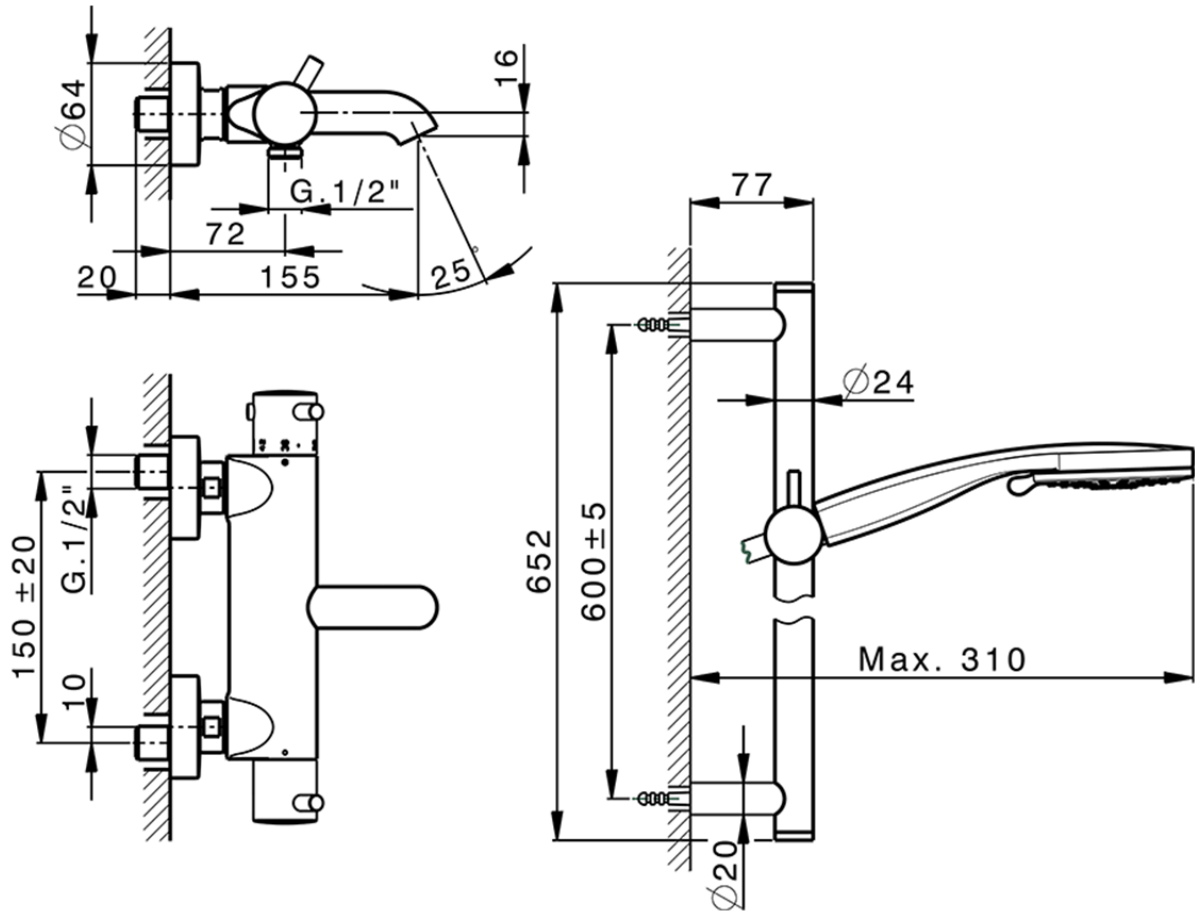

Miscelatore termostatico vasca con saliscendi NUOVA KIRUNA_K2S23016

K2S23016

<https://huberitalia.com/miscelatore-termostatico-vasca-con-saliscendi-nuova-kiruna-k2s23016>

2024-12-04