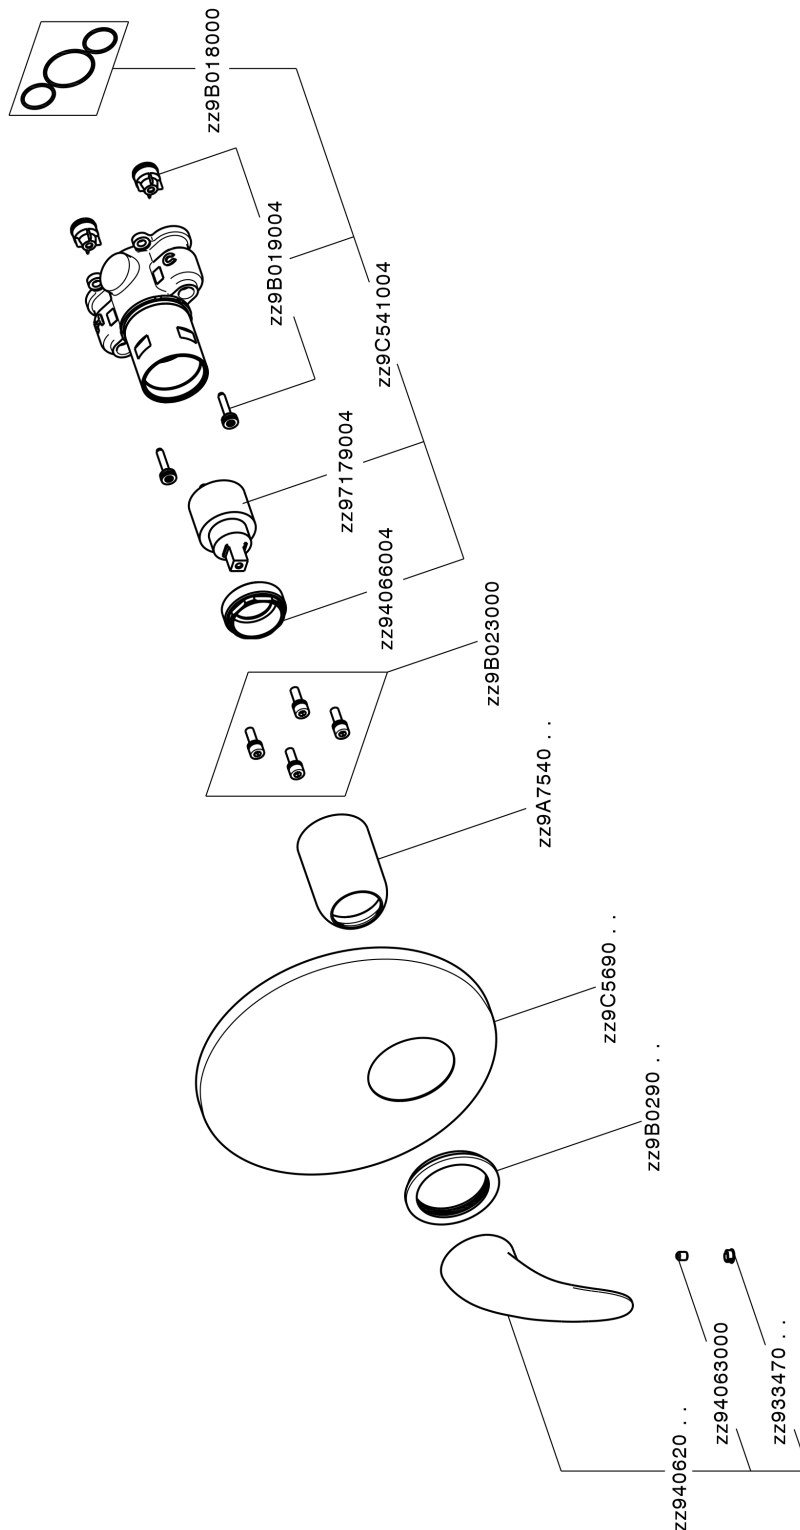

Completo Monocomando per One-Box ONE BOX_NM0BM010

MODELLO **NM0BM010**

Completo Monocomando per One-Box, 1 uscita, profondità minima di installazione 67 mm, senza parte incasso, per art. ZB00B030-ZB00B031

FINITURE DISPONIBILI

CARATTERISTICHE

Ricambio Cartuccia **ZZ97179000**

Cartuccia Monocomando 35 mm

Installazione **Incasso**

Parti Incasso necessarie **ZB00B031**

ZB00B030

Completo Monocomando per One-Box ONE BOX_NM0BM010

NM0BM010

<https://www.huberitalia.com/completo-monocomando-per-one-box-one-box-nm0bm010>

One-Box Universale per incasso ONE BOX_ZB00B031

MODELLO **ZB00B031**

One-Box Universale per incasso, per termostatico o monocomando 1 o 2 o 3 uscite, senza parte esterna, con silenziosi, con guarnizione per sigillatura

FINITURE DISPONIBILI

04 04 Senza Finitura

CARATTERISTICHE

Incasso **1**
 Installazione **Incasso**

Termostatico

Il Termostatico Huber è il tuo personale gestore dell'acqua che ti aiuta a gestire e controllare acqua ed energia senza sprechi.