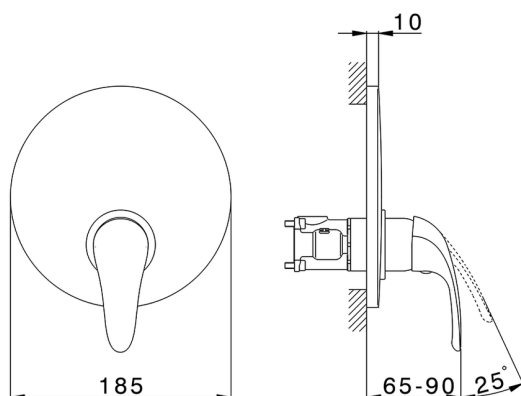

Completo Monocomando per One-Box ONE BOX_NM0BM010

MODELLO **NM0BM010**

Completo Monocomando per One-Box, 1 uscita, profondità minima di installazione 67 mm, senza parte incasso, per art. ZB00B030-ZB00B031

FINITURE DISPONIBILI

CARATTERISTICHE

Ricambio Cartuccia **ZZ97179000**

Cartuccia Monocomando 35 mm

Installazione **Incasso**

Parti Incasso necessarie **ZB00B031**

ZB00B030

Completo Monocomando per One-Box ONE BOX_NM0BM010

NM0BM010

<https://www.huberitalia.com/completo-monocomando-per-one-box-one-box-nm0bm010>

One-Box Universale per incasso ONE BOX_ZB00B031

MODELLO **ZB00B031**

One-Box Universale per incasso, per termostatico o monocomando 1 o 2 o 3 uscite, senza parte esterna, con silenziosi, con guarnizione per sigillatura