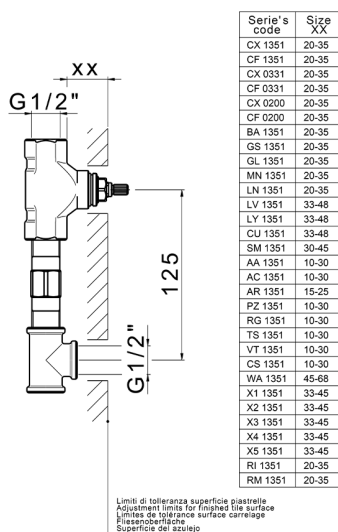

Parte incasso lavabo a parete INCASSO_ZB033510

MODELLO **ZB033510**

Parte incasso lavabo a parete, con due vitoni destri

FINITURE DISPONIBILI

04 04 Senza Finitura

CARATTERISTICHE

Incasso **1**

2025-01-21