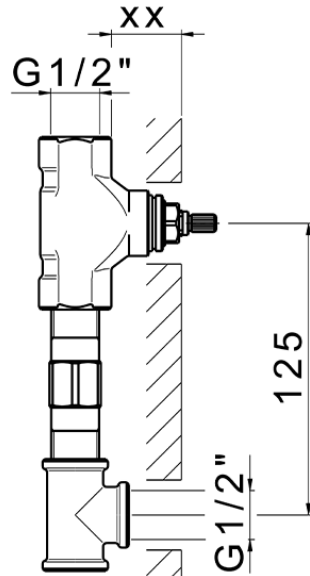

Serie's code	Size XX
CX 1351	20-35
CF 1351	20-35
CX 0331	20-35
CF 0331	20-35
CX 0200	20-35
CF 0200	20-35
BA 1351	20-35
GS 1351	20-35
GL 1351	20-35
MN 1351	20-35
LN 1351	20-35
LV 1351	33-48
LY 1351	33-48
CU 1351	33-48
SM 1351	30-45
AA 1351	10-30
AC 1351	10-30
AR 1351	15-25
PZ 1351	10-30
RG 1351	10-30
TS 1351	10-30
VT 1351	10-30
CS 1351	10-30
WA 1351	45-68
X1 1351	33-45
X2 1351	33-45
X3 1351	33-45
X4 1351	33-45
X5 1351	33-45
RI 1351	20-35
RM 1351	20-35

ZB033510

<https://www.huberitalia.com/parte-incasso-lavabo-a-parete-incasso-zb033510>

2025-01-21