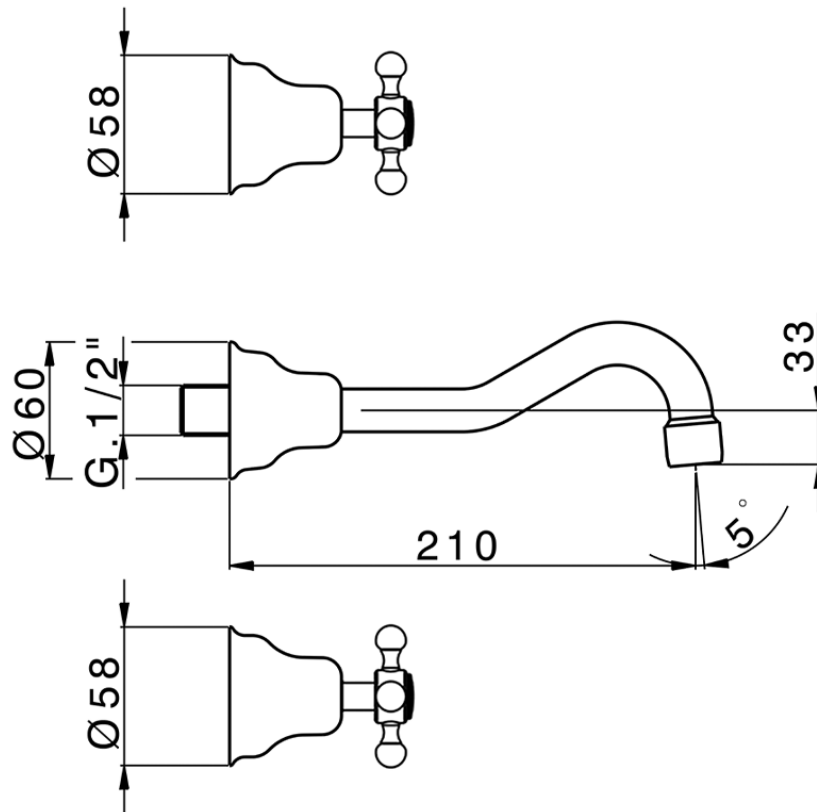

## Parte esterna lavabo a parete VICTORIAN\_VT013510

VT013510

<https://www.huberitalia.com/parte-esterna-lavabo-a-parete-victorian-vt013510>

Serie's code	Size XX
CX 1351	20-35
CF 1351	20-35
CX 0331	20-35
CF 0331	20-35
CX 0200	20-35
CF 0200	20-35
BA 1351	20-35
GS 1351	20-35
GL 1351	20-35
MN 1351	20-35
LN 1351	20-35
LV 1351	33-48
LY 1351	33-48
CU 1351	33-48
SM 1351	30-45
AA 1351	10-30
AC 1351	10-30
AR 1351	15-25
PZ 1351	10-30
RG 1351	10-30
TS 1351	10-30
VT 1351	10-30
CS 1351	10-30
WA 1351	45-68
X1 1351	33-45
X2 1351	33-45
X3 1351	33-45
X4 1351	33-45
X5 1351	33-45
RI 1351	20-35
RM 1351	20-35

Limiti di tolleranza superficie piastrelle  
 Adjustment limits for finished tile surface  
 Limites de tolérance surface carrelage  
 Fliesenoberfläche  
 Superficie del azulejo

ZB033510

<https://www.huberitalia.com/parte-incasso-lavabo-a-parete-incasso-zb033510>