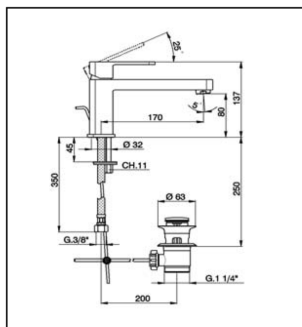

Miscelatore monocomando lavabo DADO_DD001510

DD 00151 0

AQUA EMOTIONE

NR	DESCRIZIONE DESCRIPTION DESCRIPCION BESCREIBUNG DESCRIPCION	N.CODICE NR.CODE CODE NO. WERSKNR. N.CÓDIGO
	Leva monocomando "DD" Lever "DD" Hebel "DD" Palanca monomando "DD" Placchetta maniglia LS Plaqueette cache - vis crois LS	ZZ955930
1		
1-1	Abdeckkappe LS Griff Plaquita maneta LS Grano punta coppa inox M.5x6 Vis speciale inox M.5x6	ZZ933710
1-2	Madenschraube M.5x6 Clavija con punta copa acero inox M.5x6	ZZ940630
2	Copricartuccia monocomando Couvre-cartouche Escutcheon cartridge Abdeckkappe Cubre-cartucho monomando Calotta bloccaggio cartuccia Ecrou pour cartouche	ZZ955210
3	Nut for mixing valve Mutter fuer Kartusche Casquete de fijación cartucho Cartuccia monocomando Cartouche mitigeurs	ZZ955220
4	Mixing valve Kartusche Cartucho monomando	ZZ942400

NR	DESCRIZIONE DESCRIPTION DESCRIPCION BESCREIBUNG DESCRIPCION	N.CODICE NR.CODE CODE NO. WERSKNR. N.CÓDIGO
5	Aeratore M24x1 IA Cascade Mousseur M24x1 IA Cascade Mousseur M24x1 IA Cascade Perlator M24x1 IA Cascade Aireador M24x1 IA Cascade	ZZ944150
5-1	Cartuccia per aeratore M.24x1 Cascade Cartouche pour mousseur M.24x1 Cascade Mousseur cartridge M.24x1 Cascade Kartusche fuer Perlator M.24x1 Cascade Cartucho para aireador M.24x1 Cascade	ZZ933990
6	Scarico automatico 1"1/4 sabbliato Vidage automatique 1"1/4 sabbliato Pop up waste 1"1/4 sabbliato Ablaufgarnitur 1"1/4 sabbliato Desagüe automático 1"1/4 arenado	ZZ927540
6-1	Tappo completo scarico automatico 1"1/4 Bonde-vidage 1"1/4 Plug for pop up waste 1"1/4 Stopfen fuer Ablaufgarnitur kpl 1"1/4 Tapón completo columna desague automático 1"1	ZZ929250
6-2	Piletta per scarico automatico 1"1/4 Crépine pour vidage 1"1/4 Waste for bath drain 1"1/4 Ablauf fuer Ablaufgarnitur 1"1/4 Válvula para desague automático 1"1/4	ZZ929240
7	Basetta monocomando "DD" Bague "DD" Assembling ring "DD" Basis "DD" Base monomando lavabo "DD"	ZZ955230

NR	DESCRIZIONE DESCRIPTION DESCRIPCION BESCREIBUNG DESCRIPCION	N.CODICE NR.CODE CODE NO. WERSKNR. N.CÓDIGO
8	Set installazione monocomando monoforo Set installation Installation set single hole Befestigungsset Juego de instalación monomando	ZZ940690
9	Flex M10x1-G3/8" L.420 Flex M10x1-G3/8" L.420 Flex M10x1-G3/8" L.420 Anschluss Schlauch M10x1-G3/8" L.420 Flexo M10x1-G3/8" L.420	ZZ954110
10	Astina scarico completa Ø 4 Tige Ø4 Rod Ø4	ZZ933400
10-1	Morsetto astina scarico automatico Jonction pour tige vidage Connection for pop-up rod Gelenkstück fuer Zugstange Abrazadera varilla desague automático	ZZ933430

DD001510

<https://www.huberitalia.com/miscelatore-monocomando-lavabo-dado-dd001510>

2025-02-23