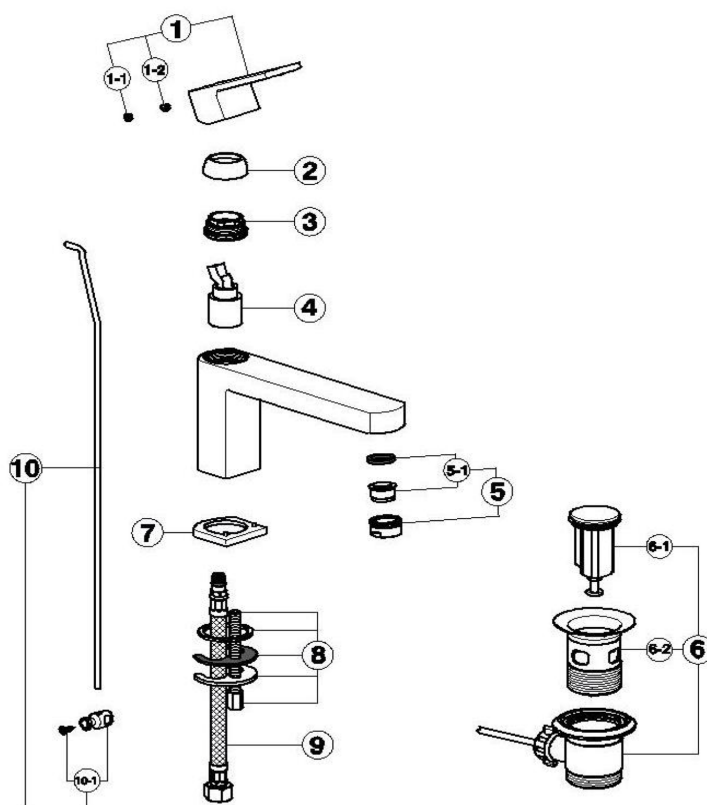

Miscelatore monocomando lavabo DADO_DD001510

DD 00151 0

AQUA EMOTIONE

NR	DESCRIZIONE DESCRIPTION DESCRIPCION BESCREIBUNG DESCRIPCION	N.CODICE NR.CODE CODE NO. WERSKNR. N.CÓDIGO
	Leva monocomando "DD" Lever "DD" Hebel "DD" Palanca monomando "DD" Placchetta maniglia LS Plaqueette cache - vis crois LS	ZZ955930
1		
1-1	Abdeckkappe LS Griff Plaquita maneta LS Grano punta coppa inox M.5x6 Vis speciale inox M.5x6	ZZ933710
1-2	Madenschraube M.5x6 Clavija con punta copa acero inox M.5x6	ZZ940630
2	Copricartuccia monocomando Couvre-cartouche Escutcheon cartridge Abdeckkappe Cubre-cartucho monomando Calotta bloccaggio cartuccia Ecrou pour cartouche	ZZ955210
3	Nut for mixing valve Mutter fuer Kartusche Casquete de fijación cartucho Cartuccia monocomando Cartouche mitigeurs	ZZ955220
4	Mixing valve Kartusche Cartucho monomando	ZZ942400

NR	DESCRIZIONE DESCRIPTION DESCRIPCION BESCREIBUNG DESCRIPCION	N.CODICE NR.CODE CODE NO. WERSKNR. N.CÓDIGO
5	Aeratore M24x1 IA Cascade Mousseur M24x1 IA Cascade Mousseur M24x1 IA Cascade Perlator M24x1 IA Cascade Aireador M24x1 IA Cascade	ZZ944150
5-1	Cartuccia per aeratore M.24x1 Cascade Cartouche pour mousseur M.24x1 Cascade Mousseur cartridge M.24x1 Cascade Kartusche fuer Perlator M.24x1 Cascade Cartucho para aireador M.24x1 Cascade	ZZ933990
6	Scarico automatico 1"1/4 sabbliato Vidage automatique 1"1/4 sabbliato Pop up waste 1"1/4 sabbliato Ablaufgarnitur 1"1/4 sabbliato Desagüe automático 1"1/4 arenado	ZZ927540
6-1	Tappo completo scarico automatico 1"1/4 Bonde-vidage 1"1/4 Plug for pop up waste 1"1/4 Stopfen fuer Ablaufgarnitur kpl 1"1/4 Tapón completo columna desague automático 1"1	ZZ929250
6-2	Piletta per scarico automatico 1"1/4 Crépine pour vidage 1"1/4 Waste for bath drain 1"1/4 Ablauf fuer Ablaufgarnitur 1"1/4 Válvula para desague automático 1"1/4	ZZ929240
7	Basetta monocomando "DD" Bague "DD" Assembling ring "DD" Basis "DD" Base monomando lavabo "DD"	ZZ955230

NR	DESCRIZIONE DESCRIPTION DESCRIPCION BESCREIBUNG DESCRIPCION	N.CODICE NR.CODE CODE NO. WERSKNR. N.CÓDIGO
8	Set installazione monocomando monoforo Set installation Installation set single hole Befestigungsset Juego de instalación monomando	ZZ940690
9	Flex M10x1-G3/8" L.420 Flex M10x1-G3/8" L.420 Flex M10x1-G3/8" L.420 Anschluss Schlauch M10x1-G3/8" L.420 Flexo M10x1-G3/8" L.420	ZZ954110
10	Astina scarico completa Ø 4 Tige Ø4 Rod Ø4	ZZ933400
10-1	Morsetto astina scarico automatico Jonction pour tige vidage Connection for pop-up rod Gelenkstück fuer Zugstange Abrazadera varilla desague automático	ZZ933430

DD001510

<https://www.huberitalia.com/miscelatore-monocomando-lavabo-dado-dd001510>

2025-02-23