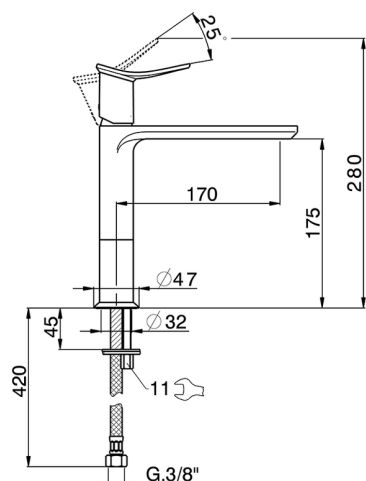

## Miscelatore monocomando lavabo medio HARLOCK\_HK001504

MODELLO **HK001504**

Miscelatore monocomando lavabo medio, senza scarico automatico, flex inox G.3/8"

### CARATTERISTICHE

Ricambio Cartuccia **ZZ96550000**

**Cartuccia Monocomando 25 mm**