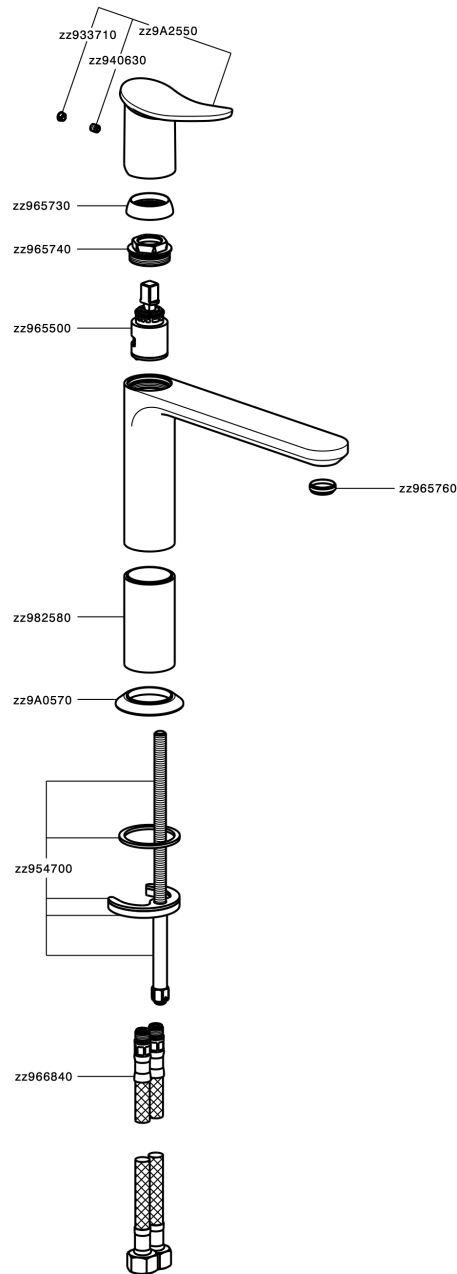

Miscelatore monocomando lavabo medio HARLOCK_HK001504

HK001504

<https://www.huberitalia.com/miscelatore-monocomando-lavabo-medio-harlock-hk001504>

2025-04-25