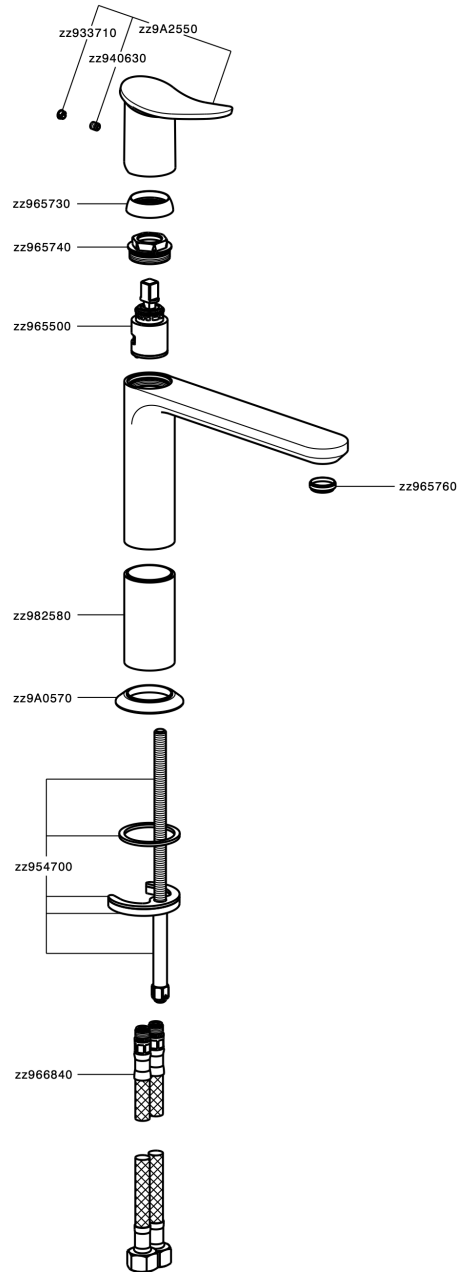

## Miscelatore monocomando lavabo medio HARLOCK\_HK001504

HK001504

<https://www.huberitalia.com/miscelatore-monocomando-lavabo-medio-harlock-hk001504>

2025-04-25