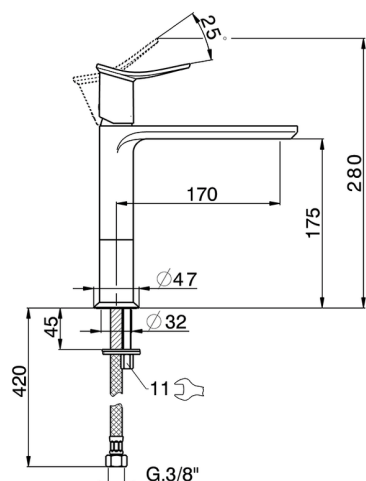

Miscelatore monocomando lavabo medio HARLOCK_HK001504

MODELLO **HK001504**

Miscelatore monocomando lavabo medio, senza scarico automatico, flex inox G.3/8"

FINITURE DISPONIBILI

-  **21** 21 Cromo
-  **2P** 2P Oro Rosa
-  **2Q** 2Q Black Titanium
-  **40** 40 Nero Opaco
-  **4Q** 4Q Bianco Opaco
-  **6T** 6T Cromo/Nero Opaco

CARATTERISTICHE

Ricambio Cartuccia **ZZ96550000**

Cartuccia Monocomando 25 mm

Miscelatore monocomando lavabo medio HARLOCK_HK001504

HK001504

<https://www.huberitalia.com/miscelatore-monocomando-lavabo-medio-harlock-hk001504>