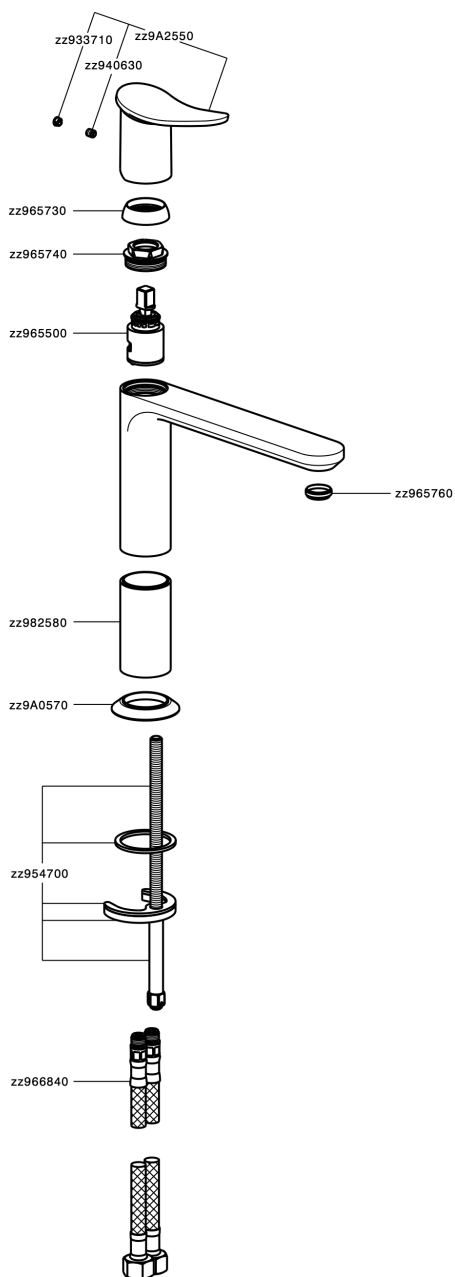

Miscelatore monocomando lavabo medio HARLOCK_HK001504

MODELLO **HK001504**

Miscelatore monocomando lavabo medio, senza scarico automatico, flex inox G.3/8"

FINITURE DISPONIBILI

-  **21** 21 Cromo
-  **2P** 2P Oro Rosa
-  **2Q** 2Q Black Titanium
-  **40** 40 Nero Opaco
-  **4Q** 4Q Bianco Opaco
-  **6T** 6T Cromo/Nero Opaco

CARATTERISTICHE

Ricambio Cartuccia **ZZ96550000**

Cartuccia Monocomando 25 mm

Miscelatore monocomando lavabo medio HARLOCK_HK001504

HK001504

<https://www.huberitalia.com/miscelatore-monocomando-lavabo-medio-harlock-hk001504>