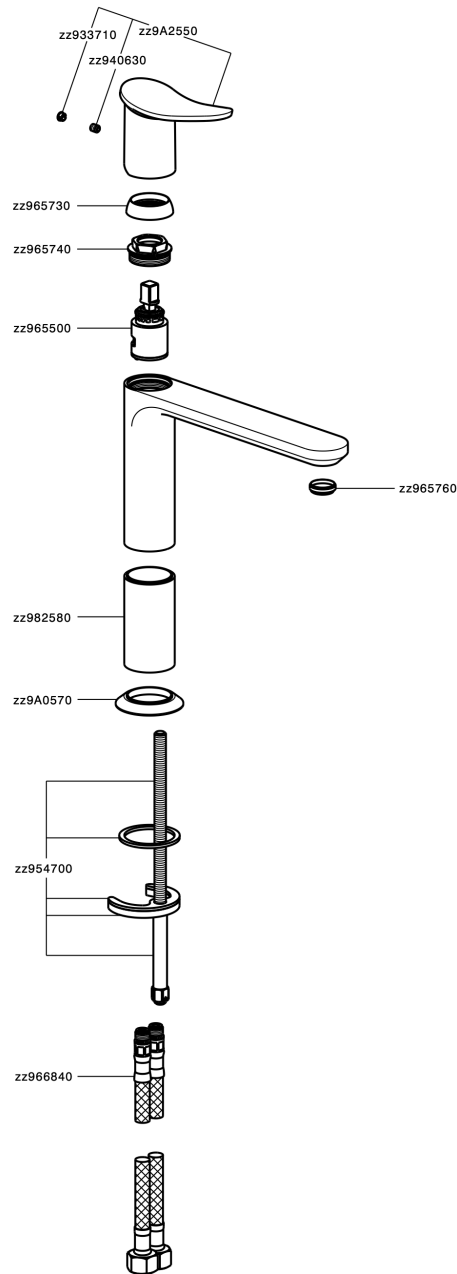

## Miscelatore monocomando lavabo medio HARLOCK\_HK001504

HK001504

<https://www.huberitalia.com/miscelatore-monocomando-lavabo-medio-harlock-hk001504>

2025-04-25