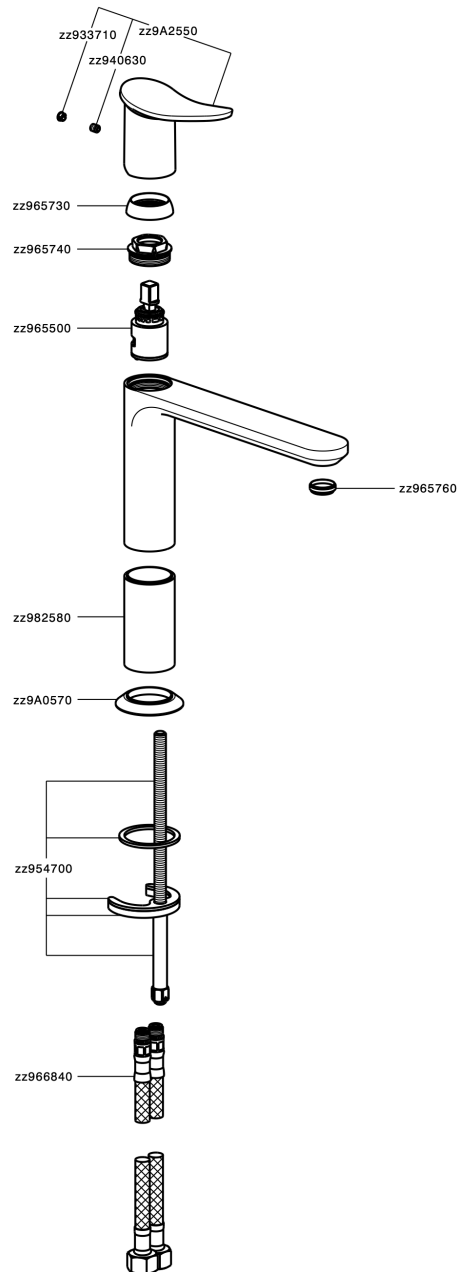

Miscelatore monocomando lavabo medio HARLOCK_HK001504

MODELLO **HK001504**

Miscelatore monocomando lavabo medio, senza scarico automatico, flex inox G.3/8"

FINITURE DISPONIBILI

-  **21** 21 Cromo
-  **2P** 2P Oro Rosa
-  **2Q** 2Q Black Titanium
-  **40** 40 Nero Opaco
-  **4Q** 4Q Bianco Opaco
-  **6T** 6T Cromo/Nero Opaco

CARATTERISTICHE

Ricambio Cartuccia **ZZ96550000**

Cartuccia Monocomando 25 mm

Miscelatore monocomando lavabo medio HARLOCK_HK001504

HK001504

<https://www.huberitalia.com/miscelatore-monocomando-lavabo-medio-harlock-hk001504>