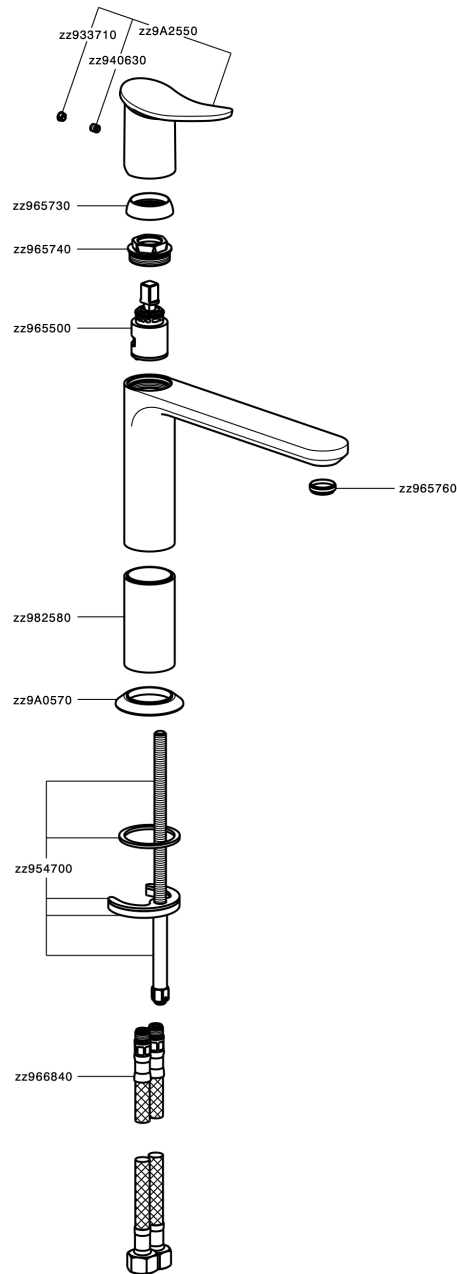

Miscelatore monocomando lavabo medio HARLOCK_HK001504

MODELLO **HK001504**

Miscelatore monocomando lavabo medio, senza scarico automatico, flex inox G.3/8"

FINITURE DISPONIBILI

-  **21** 21 Cromo
-  **2P** 2P Oro Rosa
-  **2Q** 2Q Black Titanium
-  **40** 40 Nero Opaco
-  **4Q** 4Q Bianco Opaco
-  **6T** 6T Cromo/Nero Opaco

CARATTERISTICHE

Ricambio Cartuccia **ZZ96550000**

Cartuccia Monocomando 25 mm

Miscelatore monocomando lavabo medio HARLOCK_HK001504

HK001504

<https://www.huberitalia.com/miscelatore-monocomando-lavabo-medio-harlock-hk001504>