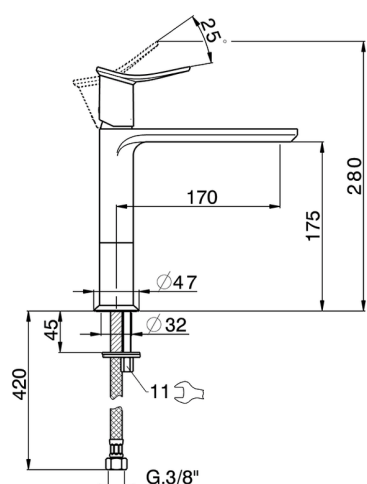

Miscelatore monocomando lavabo medio HARLOCK_HK001504

MODELLO **HK001504**

Miscelatore monocomando lavabo medio, senza scarico automatico, flex inox G.3/8"

FINITURE DISPONIBILI

-  **21** 21 Cromo
-  **2P** 2P Oro Rosa
-  **2Q** 2Q Black Titanium
-  **40** 40 Nero Opaco
-  **4Q** 4Q Bianco Opaco
-  **6T** 6T Cromo/Nero Opaco

CARATTERISTICHE

Ricambio Cartuccia **ZZ96550000**

Cartuccia Monocomando 25 mm

Miscelatore monocomando lavabo medio HARLOCK_HK001504

HK001504

<https://www.huberitalia.com/miscelatore-monocomando-lavabo-medio-harlock-hk001504>