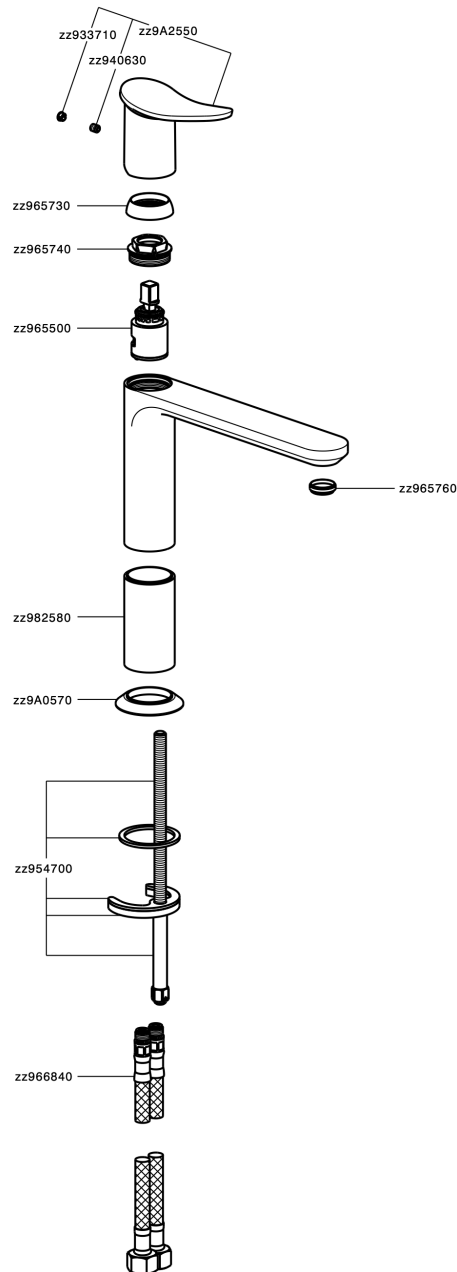

Miscelatore monocomando lavabo medio HARLOCK_HK001504

HK001504

<https://www.huberitalia.com/miscelatore-monocomando-lavabo-medio-harlock-hk001504>

2025-04-25