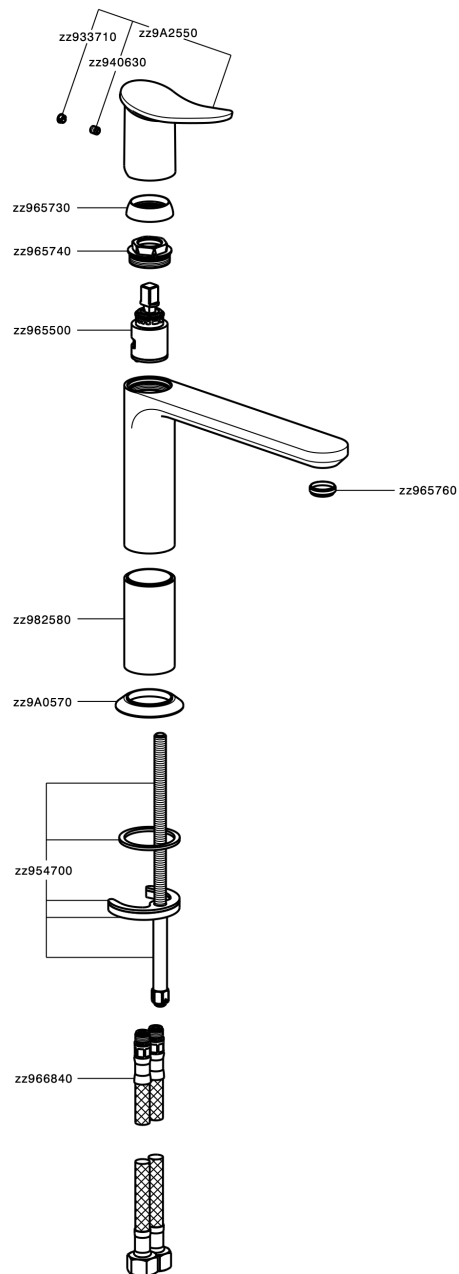

Miscelatore monocomando lavabo medio HARLOCK_HK001504

HK001504

<https://www.huberitalia.com/miscelatore-monocomando-lavabo-medio-harlock-hk001504>

2025-02-23