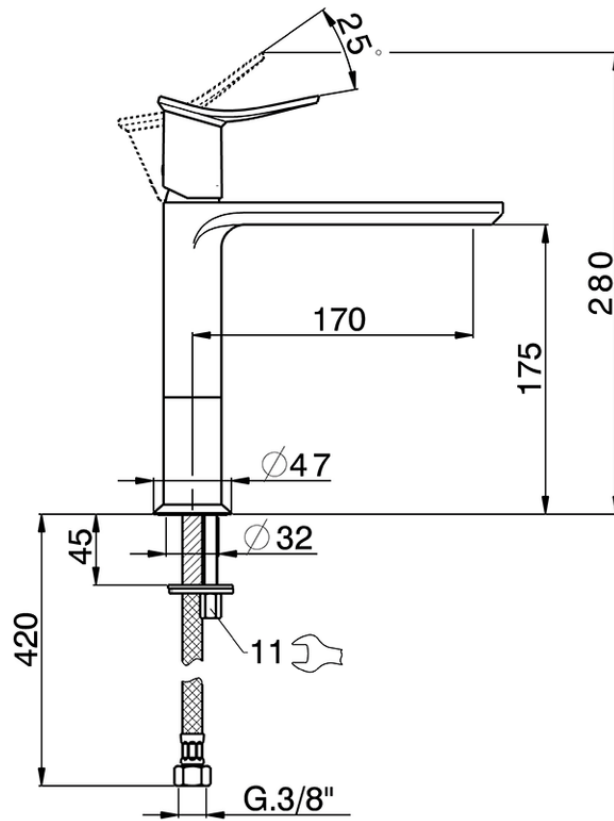

Miscelatore monocomando lavabo medio HARLOCK_HK001504

HK001504

<https://www.huberitalia.com/miscelatore-monocomando-lavabo-medio-harlock-hk001504>

2025-02-23