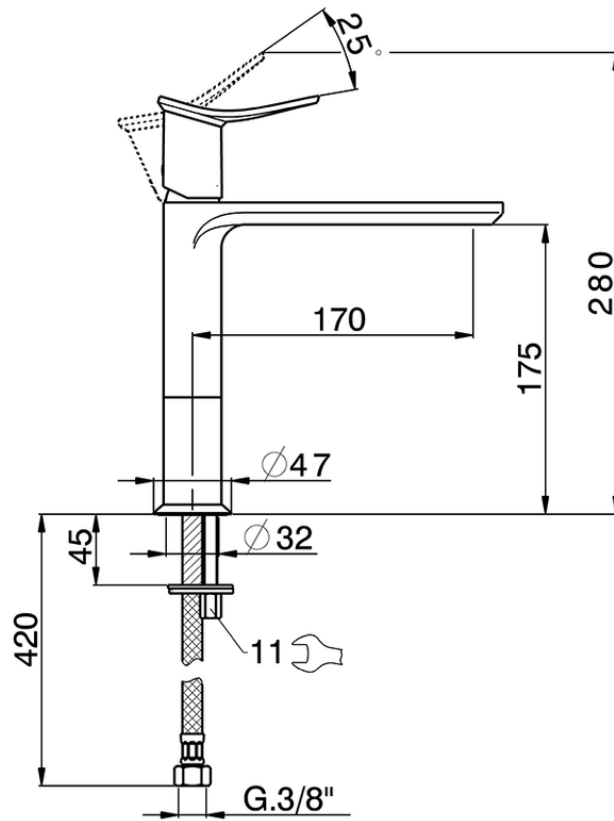

## Miscelatore monocomando lavabo medio HARLOCK\_HK001504

HK001504

<https://www.huberitalia.com/miscelatore-monocomando-lavabo-medio-harlock-hk001504>

2025-04-25