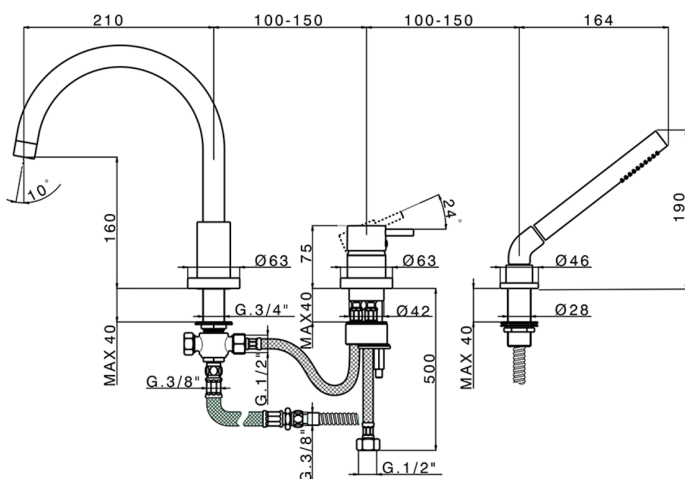

Miscelatore monocomando bordo vasca 3 fori NUOVA KIRUNA_K2001260

MODELLO **K2001260**

Miscelatore monocomando bordo vasca 3 fori,deviatore automatico,doccetta monogetto in Ottone,flessibile in ottone 175 cm

FINITURE DISPONIBILI

-  **21** 21 Cromo
-  **26** 26 Vecchio Rame
-  **2F** 2F Nichel Spazzolato
-  **2W** 2W Oro Spazzolato
-  **40** 40 Nero Opaco
-  **4Q** 4Q Bianco Opaco

CARATTERISTICHE

Ricambio Cartuccia **ZZ93196000**

Cartuccia Monocomando 38 mm

2025-02-23