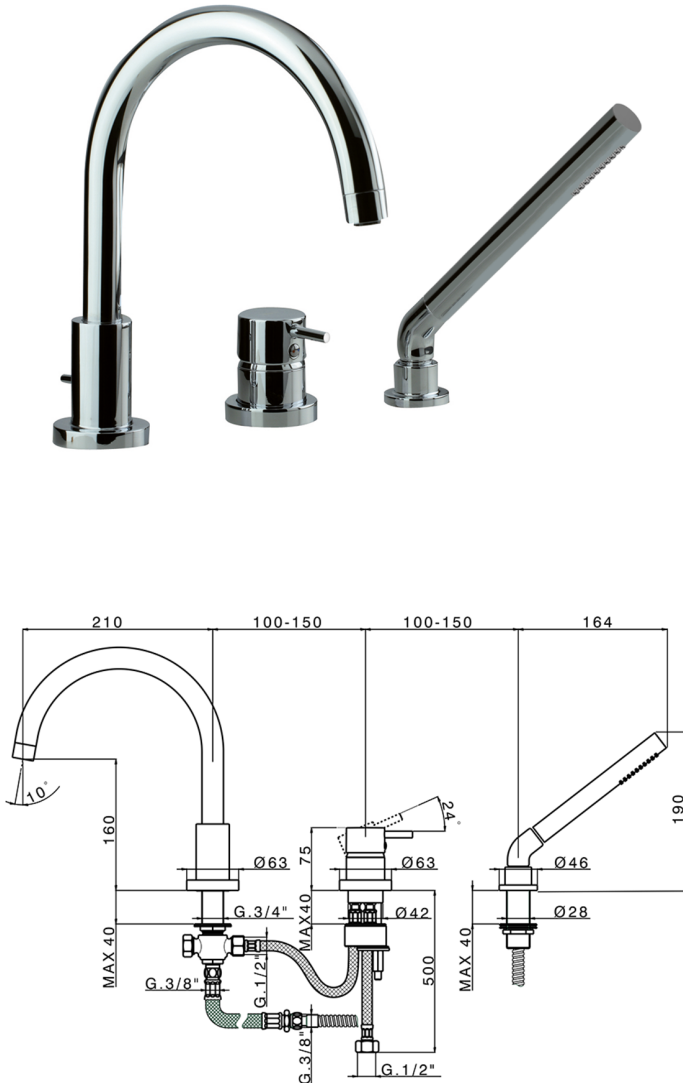

Miscelatore monocomando bordo vasca 3 fori NUOVA KIRUNA_K2001260

MODELLO **K2001260**

Miscelatore monocomando bordo vasca 3 fori, deviatore automatico, doccetta monogetto in Ottone, flessibile in ottone 175 cm

FINITURE DISPONIBILI

-  **21** 21 Cromo
-  **26** 26 Vecchio Rame
-  **2F** 2F Nichel Spazzolato
-  **2W** 2W Oro Spazzolato
-  **40** 40 Nero Opaco
-  **4Q** 4Q Bianco Opaco

CARATTERISTICHE

Ricambio Cartuccia **ZZ93196000**

Cartuccia Monocomando 38 mm

2025-02-23