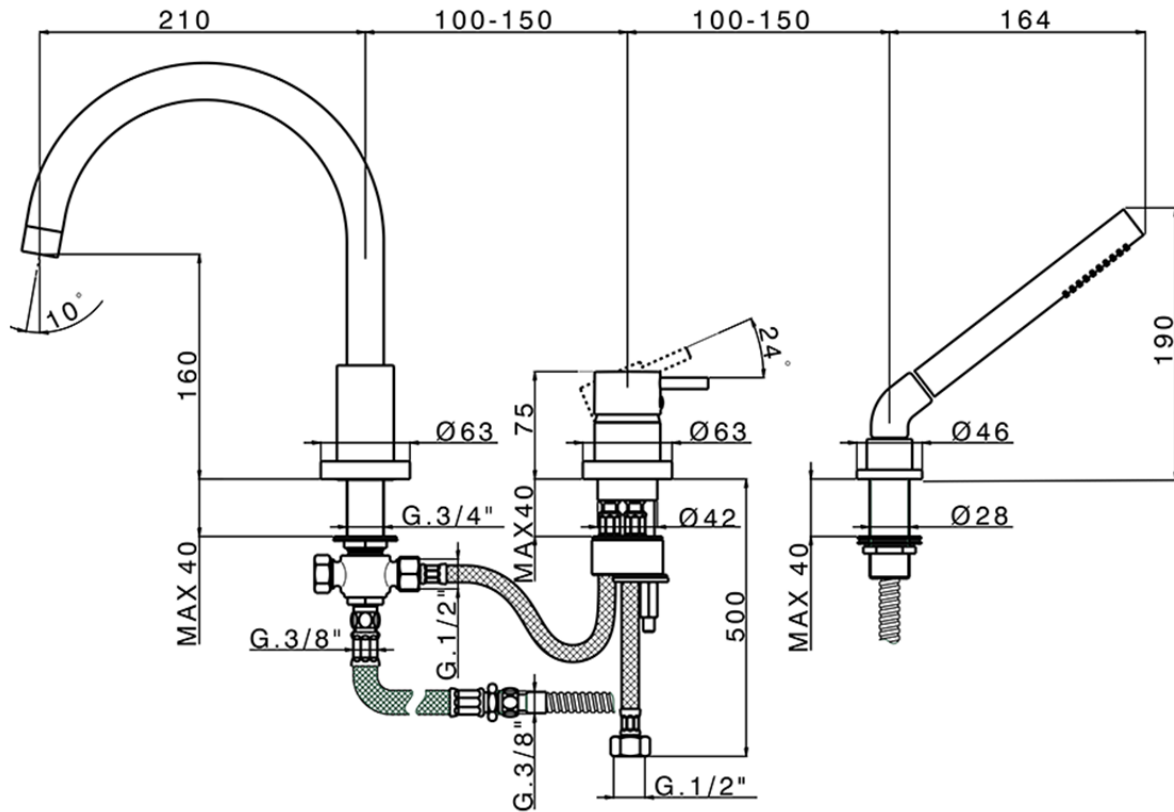

Miscelatore monocomando bordo vasca 3 fori NUOVA KIRUNA_K2001260

K2001260

<https://www.huberitalia.com/miscelatore-monocomando-bordo-vasca-3-fori-nuova-kiruna-k2001260>

2025-02-23