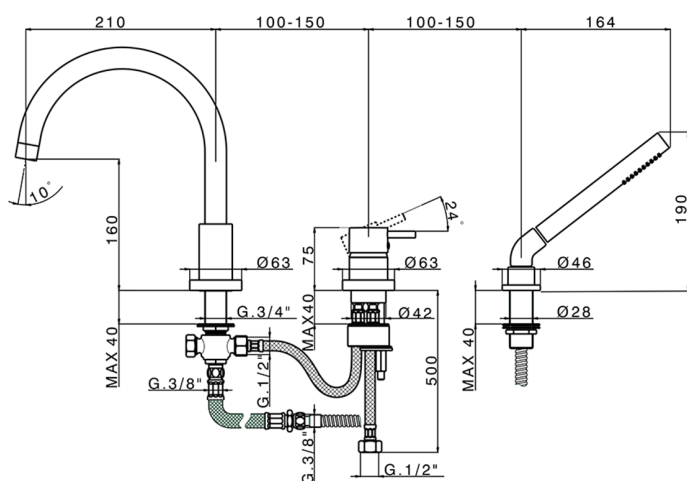

Miscelatore monocomando bordo vasca 3 fori NUOVA KIRUNA_K2001260

MODELLO **K2001260**

Miscelatore monocomando bordo vasca 3 fori,deviatore automatico,doccetta monogetto in Ottone,flessibile in ottone 175 cm

FINITURE DISPONIBILI

-  **21** 21 Cromo
-  **26** 26 Vecchio Rame
-  **2F** 2F Nichel Spazzolato
-  **2W** 2W Oro Spazzolato
-  **40** 40 Nero Opaco
-  **4Q** 4Q Bianco Opaco

CARATTERISTICHE

Ricambio Cartuccia **ZZ93196000**

Cartuccia Monocomando 38 mm

2025-02-22