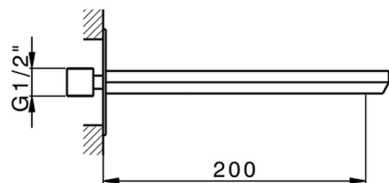

Bocca di erogazione HARLOCK_HC000241

MODELLO **HC000241**

Bocca di erogazione, L.200 mm, attacco 1/2" M

FINITURE DISPONIBILI

- **21** 21 Cromo
- **2P** 2P Oro Rosa
- **2Q** 2Q Black Titanium
- **40** 40 Nero Opaco
- **4Q** 4Q Bianco Opaco

CARATTERISTICHE

2025-02-23