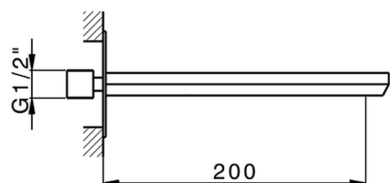

Bocca di erogazione HARLOCK_HC000241

MODELLO **HC000241**

Bocca di erogazione, L.200 mm, attacco 1/2" M

FINITURE DISPONIBILI

- **21** 21 Cromo
- **2P** 2P Oro Rosa
- **2Q** 2Q Black Titanium
- **40** 40 Nero Opaco
- **4Q** 4Q Bianco Opaco

CARATTERISTICHE

2025-02-22