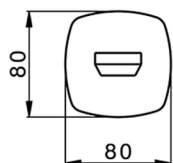

Bocca di erogazione HARLOCK_HC000241

MODELLO **HC000241**

Bocca di erogazione, L.200 mm, attacco 1/2" M

FINITURE DISPONIBILI

- **21** 21 Cromo
- **2P** 2P Oro Rosa
- **2Q** 2Q Black Titanium
- **40** 40 Nero Opaco
- **4Q** 4Q Bianco Opaco

CARATTERISTICHE

2025-02-22