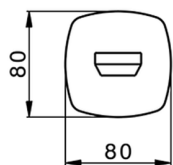

Bocca di erogazione HARLOCK_HC000241

MODELLO **HC000241**

Bocca di erogazione, L.200 mm, attacco 1/2" M

FINITURE DISPONIBILI

- **21** 21 Cromo
- **2P** 2P Oro Rosa
- **2Q** 2Q Black Titanium
- **40** 40 Nero Opaco
- **4Q** 4Q Bianco Opaco

CARATTERISTICHE

2025-02-23