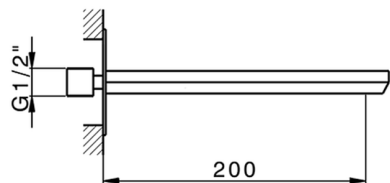

Bocca di erogazione HARLOCK_HC000241

MODELLO **HC000241**

Bocca di erogazione, L.200 mm, attacco 1/2" M

FINITURE DISPONIBILI

- **21** 21 Cromo
- **2P** 2P Oro Rosa
- **2Q** 2Q Black Titanium
- **40** 40 Nero Opaco
- **4Q** 4Q Bianco Opaco

CARATTERISTICHE

2025-02-23