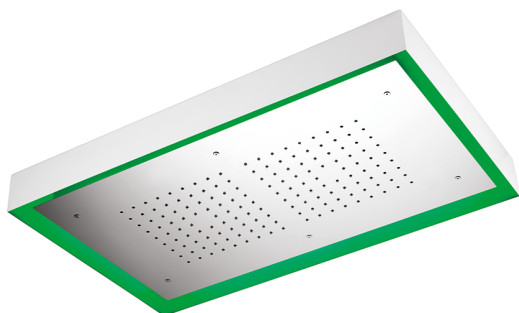

Soffione a soffitto con cromoterapia 770x470 mm ZEN_ZS1C0150

MODELLO **ZS1C0150**

Soffione a soffitto con cromoterapia 770x470 mm, con carter esterno bianco, funzioni pioggia, cromoterapia, con comando wireless, acciaio inox AISI 304

FINITURE DISPONIBILI

40 40 Nero Opaco

4Q 4Q Bianco Opaco

D1 D1 Inox Spazzolato

D2 D2 Inox Lucido

CARATTERISTICHE

2024-12-22