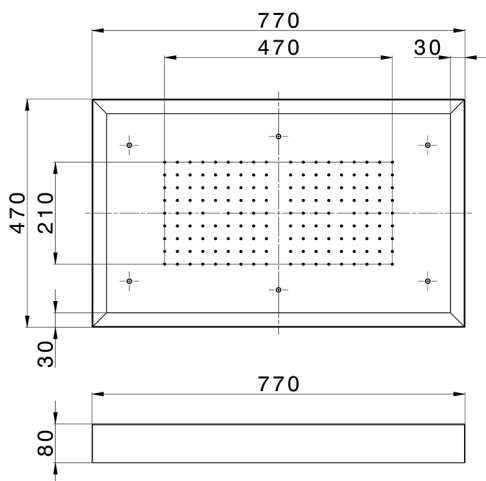

Soffione a soffitto con cromoterapia 770x470 mm ZEN_ZS1C0150

MODELLO **ZS1C0150**

Soffione a soffitto con cromoterapia 770x470 mm, con carter esterno bianco, funzioni pioggia, cromoterapia, con comando wireless, acciaio inox AISI 304

FINITURE DISPONIBILI

40 40 Nero Opaco

4Q 4Q Bianco Opaco

D1 D1 Inox Spazzolato

D2 D2 Inox Lucido

CARATTERISTICHE

2024-12-22