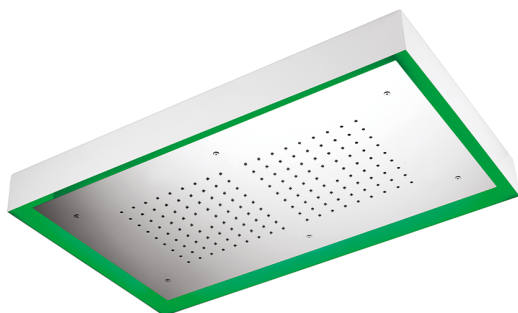

Soffione a soffitto con cromoterapia 770x470 mm ZEN_ZS1C0150

MODELLO **ZS1C0150**

Soffione a soffitto con cromoterapia 770x470 mm, con carter esterno bianco, funzioni pioggia, cromoterapia, con comando wireless, acciaio inox AISI 304

FINITURE DISPONIBILI

40 40 Nero Opaco

4Q 4Q Bianco Opaco

D1 D1 Inox Spazzolato

D2 D2 Inox Lucido

CARATTERISTICHE

2024-12-22