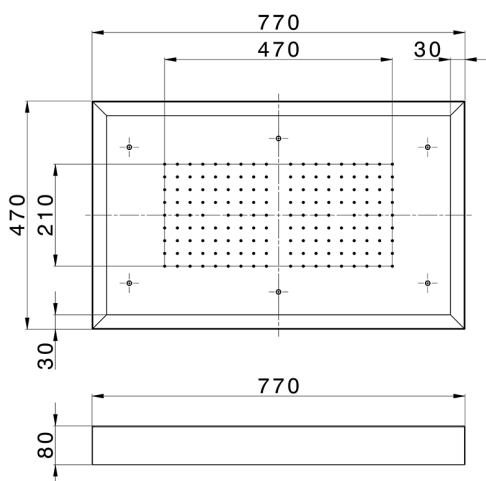

Soffione a soffitto con cromoterapia 770x470 mm ZEN_ZS1C0150

MODELLO **ZS1C0150**

Soffione a soffitto con cromoterapia 770x470 mm, con carter esterno bianco, funzioni pioggia, cromoterapia, con comando wireless, acciaio inox AISI 304

FINITURE DISPONIBILI

40 40 Nero Opaco

4Q 4Q Bianco Opaco

D1 D1 Inox Spazzolato

D2 D2 Inox Lucido

CARATTERISTICHE

2024-12-22