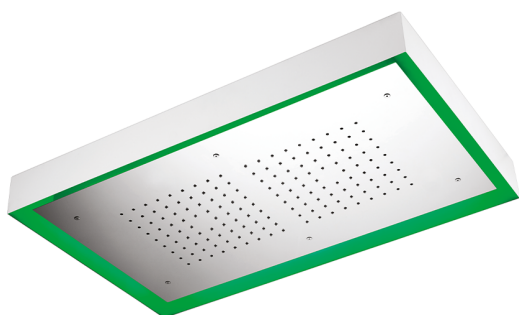

Soffione a soffitto con cromoterapia 770x470 mm ZEN_ZS1C0150

MODELLO **ZS1C0150**

Soffione a soffitto con cromoterapia 770x470 mm, con carter esterno bianco, funzioni pioggia, cromoterapia, con comando wireless, acciaio inox AISI 304

FINITURE DISPONIBILI

40 40 Nero Opaco

4Q 4Q Bianco Opaco

D1 D1 Inox Spazzolato

D2 D2 Inox Lucido

CARATTERISTICHE

2024-12-22