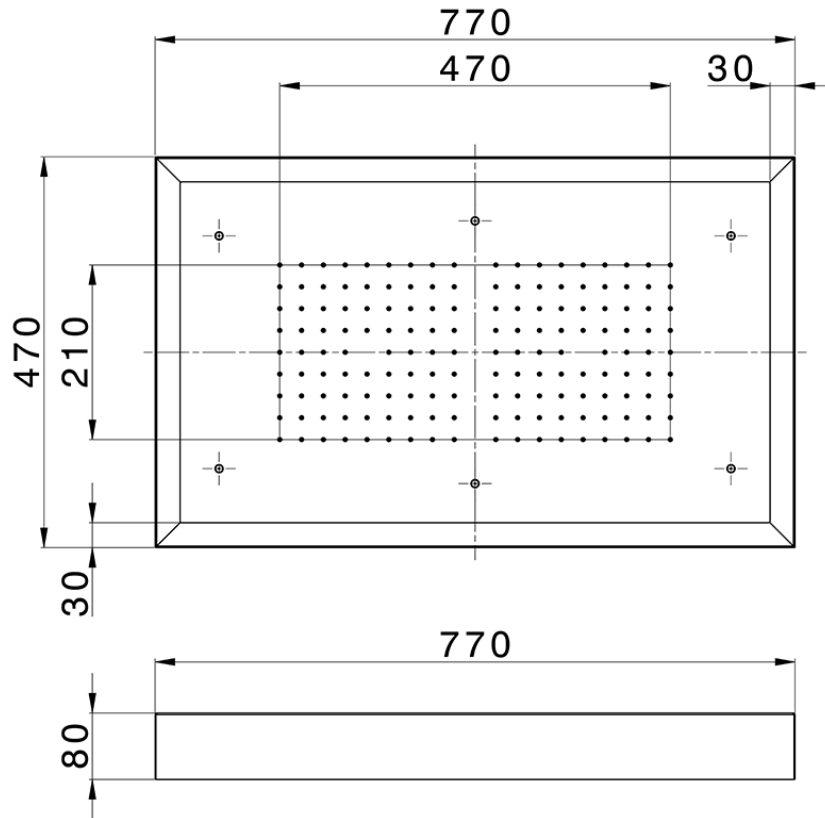

Soffione a soffitto con cromoterapia 770x470 mm ZEN_ZS1C0150

ZS1C0150

<https://www.huberitalia.com/soffione-a-soffitto-con-cromoterapia-770x470-mm-zen-zs1c0150>

2024-12-22