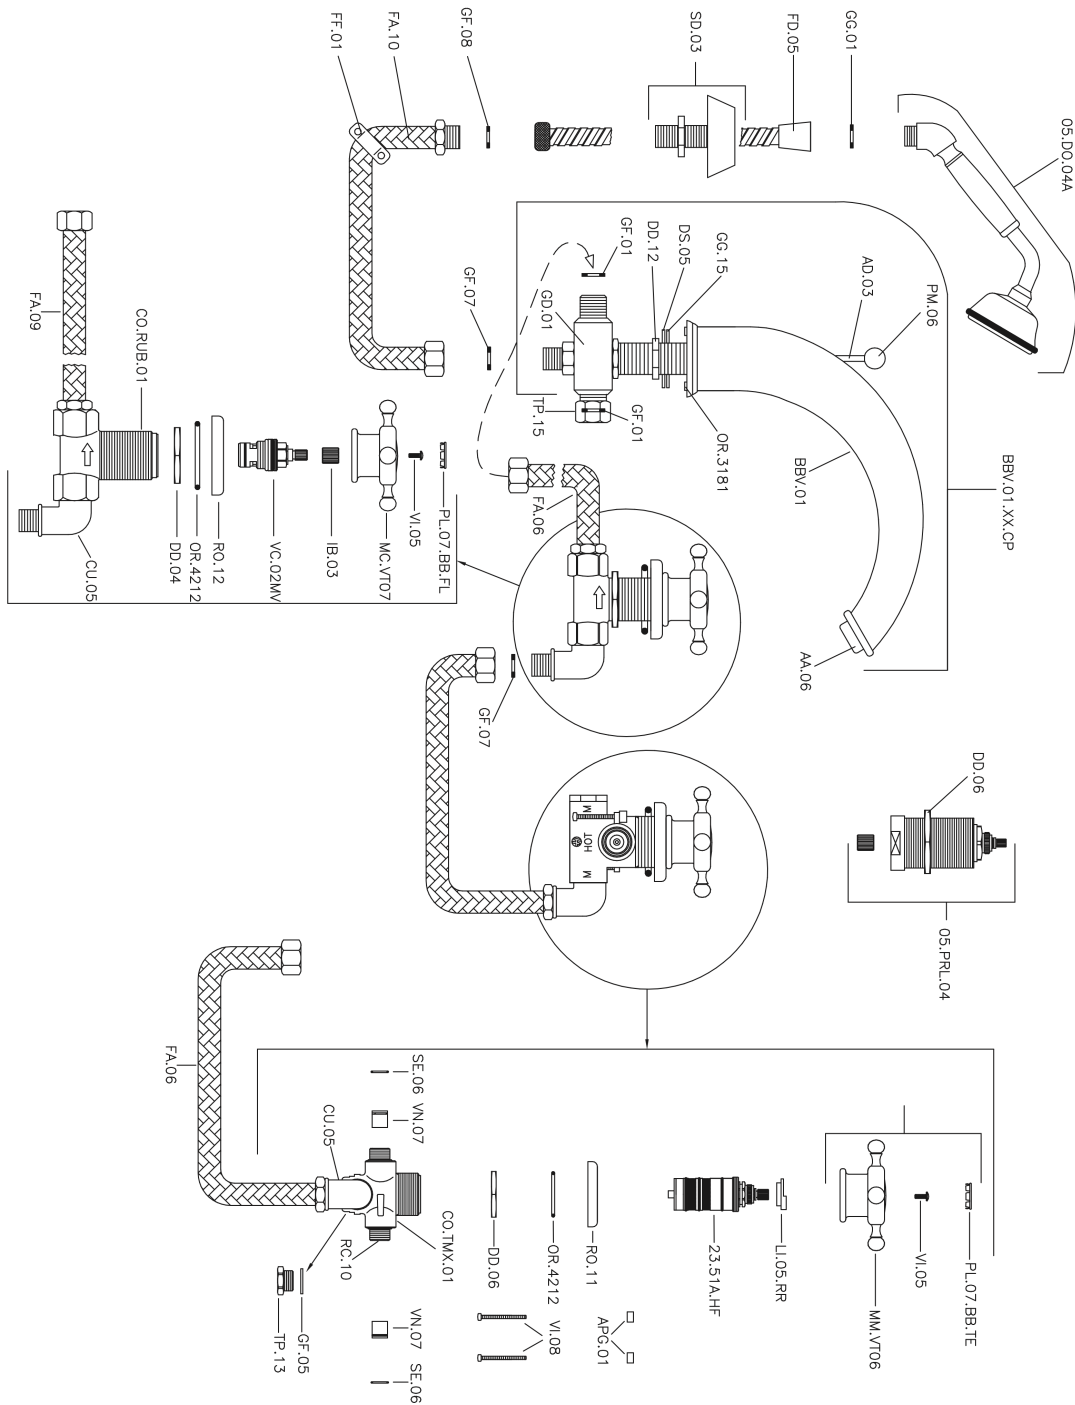

Miscelatore termostatico bordo vasca 4 fori VICTORIAN_VTT76010

MODELLO **VTT76010**

Miscelatore termostatico bordo vasca 4 fori, deviatore 2 uscite, doccetta monogetto Classica in Ottone D.78 mm, flessibile estraibile 150 cm

Cartuccia Termostatica Plus P 8X20

Termostatico

Il Termostatico Huber è il tuo personale gestore dell'acqua che ti aiuta a gestire e controllare acqua ed energia senza sprechi.

Miscelatore termostatico bordo vasca 4 fori VICTORIAN_VTT76010

VTT76010

<https://www.huberitalia.com/miscelatore-termostatico-bordo-vasca-4-fori-victorian-vtt76010>

2025-02-23