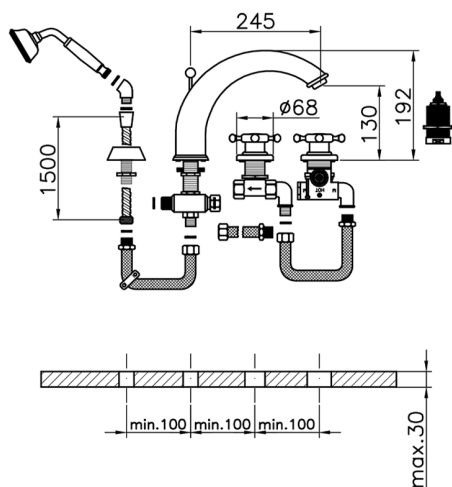

Miscelatore termostatico bordo vasca 4 fori VICTORIAN_VTT76010

MODELLO **VTT76010**

Miscelatore termostatico bordo vasca 4 fori, deviatore 2 uscite, doccetta monogetto Classica in Ottone D.78 mm, flessibile estraibile 150 cm

FINITURE DISPONIBILI

-  **21** 21 Cromo
-  **27** 27 Vecchio Bronzo
-  **2A** 2A Nichel Satinato Spazzolato
-  **2G** 2G Oro Antico
-  **2W** 2W Oro Spazzolato

CARATTERISTICHE

Ricambio Cartuccia **24.04A.PP**

Cartuccia Termostatica Plus P 8X20

Termostatico

Il Termostatico Huber è il tuo personale gestore dell'acqua che ti aiuta a gestire e controllare acqua ed energia senza sprechi.

Miscelatore termostatico bordo vasca 4 fori VICTORIAN_VTT76010

VTT76010

<https://www.huberitalia.com/miscelatore-termostatico-bordo-vasca-4-fori-victorian-vtt76010>

2025-02-23