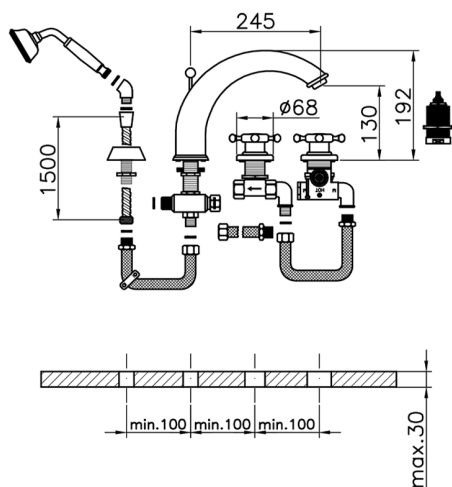

Miscelatore termostatico bordo vasca 4 fori VICTORIAN_VTT76010

MODELLO **VTT76010**

Miscelatore termostatico bordo vasca 4 fori, deviatore 2 uscite, doccetta monogetto Classica in Ottone D.78 mm, flessibile estraibile 150 cm

FINITURE DISPONIBILI

-  **21** 21 Cromo
-  **27** 27 Vecchio Bronzo
-  **2A** 2A Nichel Satinato Spazzolato
-  **2G** 2G Oro Antico
-  **2W** 2W Oro Spazzolato

CARATTERISTICHE

Ricambio Cartuccia **24.04A.PP**

Cartuccia Termostatica Plus P 8X20

Termostatico

Il Termostatico Huber è il tuo personale gestore dell'acqua che ti aiuta a gestire e controllare acqua ed energia senza sprechi.