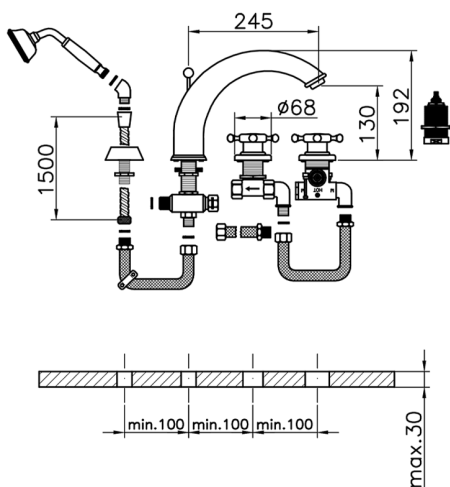

Miscelatore termostatico bordo vasca 4 fori VICTORIAN_VTT76010

MODELLO **VTT76010**

Miscelatore termostatico bordo vasca 4 fori, deviatore 2 uscite, doccetta monogetto Classica in Ottone D.78 mm, flessibile estraibile 150 cm

FINITURE DISPONIBILI

-  **21** 21 Cromo
-  **27** 27 Vecchio Bronzo
-  **2A** 2A Nichel Satinato Spazzolato
-  **2G** 2G Oro Antico
-  **2W** 2W Oro Spazzolato

CARATTERISTICHE

Ricambio Cartuccia **24.04A.PP**

Cartuccia Termostatica Plus P 8X20

Termostatico

Il Termostatico Huber è il tuo personale gestore dell'acqua che ti aiuta a gestire e controllare acqua ed energia senza sprechi.