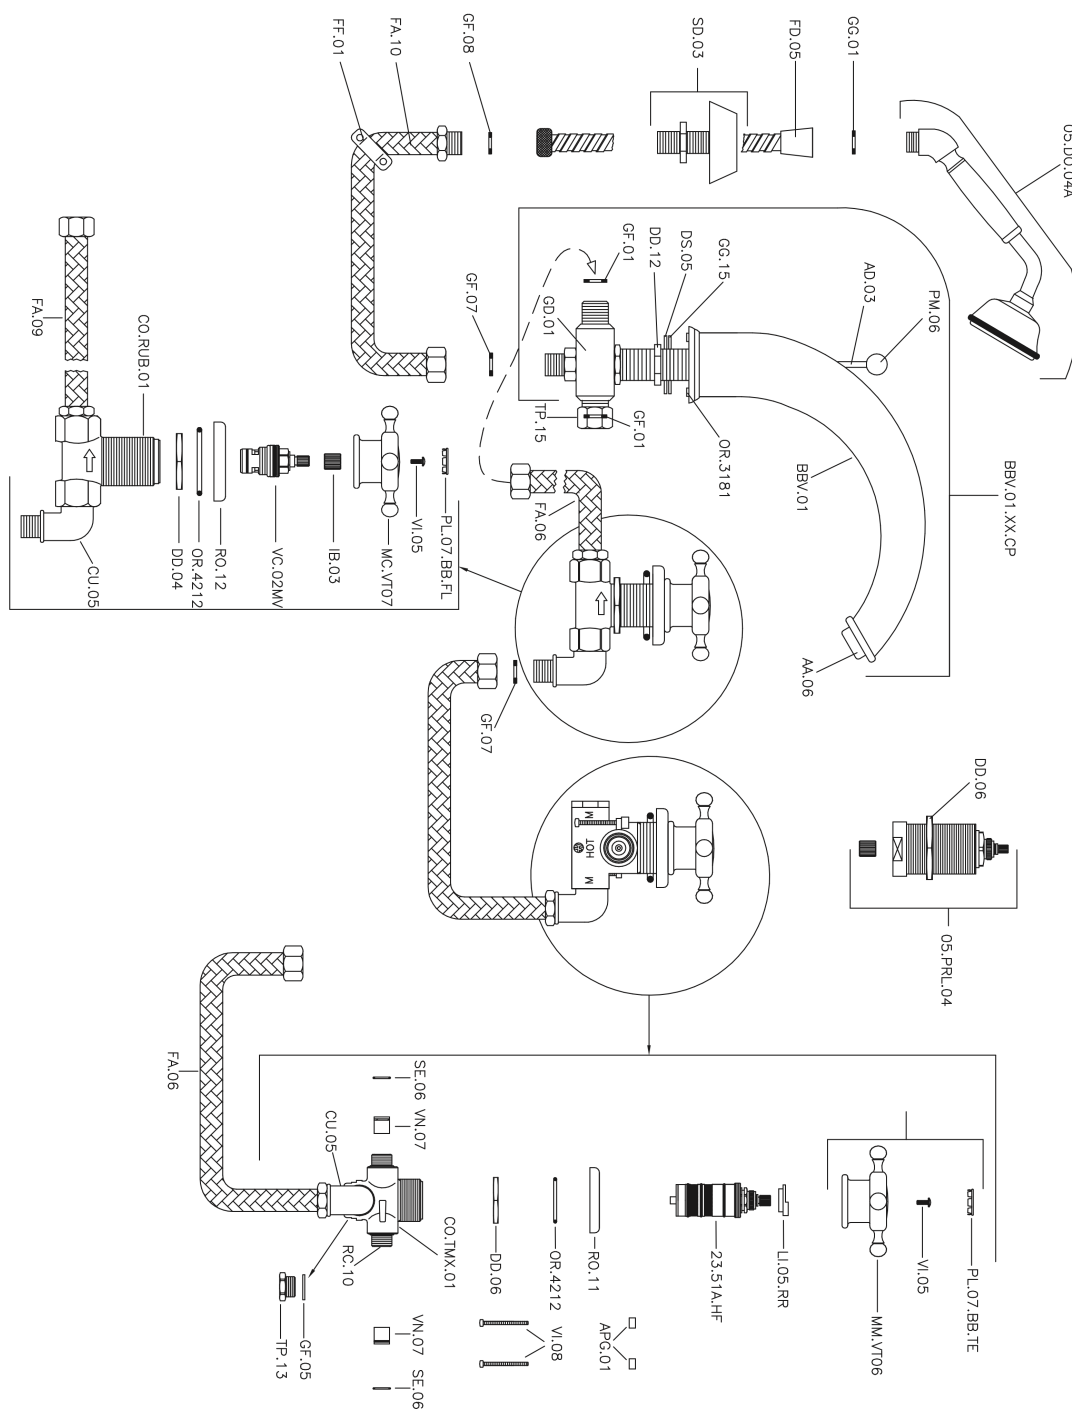

Miscelatore termostatico bordo vasca 4 fori VICTORIAN_VTT76010

MODELLO **VTT76010**

Miscelatore termostatico bordo vasca 4 fori, deviatore 2 uscite, doccetta monogetto Classica in Ottone D.78 mm, flessibile estraibile 150 cm

Cartuccia Termostatica Plus P 8X20

Termostatico

Il Termostatico Huber è il tuo personale gestore dell'acqua che ti aiuta a gestire e controllare acqua ed energia senza sprechi.

Miscelatore termostatico bordo vasca 4 fori VICTORIAN_VTT76010

VTT76010

<https://www.huberitalia.com/miscelatore-termostatico-bordo-vasca-4-fori-victorian-vtt76010>

2025-02-22