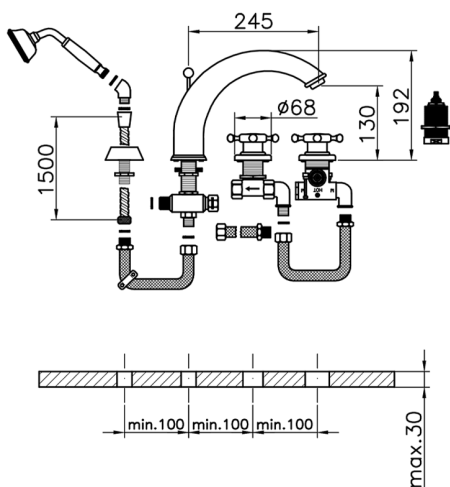

Miscelatore termostatico bordo vasca 4 fori VICTORIAN_VTT76010

MODELLO **VTT76010**

Miscelatore termostatico bordo vasca 4 fori, deviatore 2 uscite, doccetta monogetto Classica in Ottone D.78 mm, flessibile estraibile 150 cm

FINITURE DISPONIBILI

-  **21** 21 Cromo
-  **27** 27 Vecchio Bronzo
-  **2A** 2A Nichel Satinato Spazzolato
-  **2G** 2G Oro Antico
-  **2W** 2W Oro Spazzolato

CARATTERISTICHE

Ricambio Cartuccia **24.04A.PP**

Cartuccia Termostatica Plus P 8X20

Termostatico

Il Termostatico Huber è il tuo personale gestore dell'acqua che ti aiuta a gestire e controllare acqua ed energia senza sprechi.

Miscelatore termostatico bordo vasca 4 fori VICTORIAN_VTT76010

VTT76010

<https://www.huberitalia.com/miscelatore-termostatico-bordo-vasca-4-fori-victorian-vtt76010>

2025-02-22