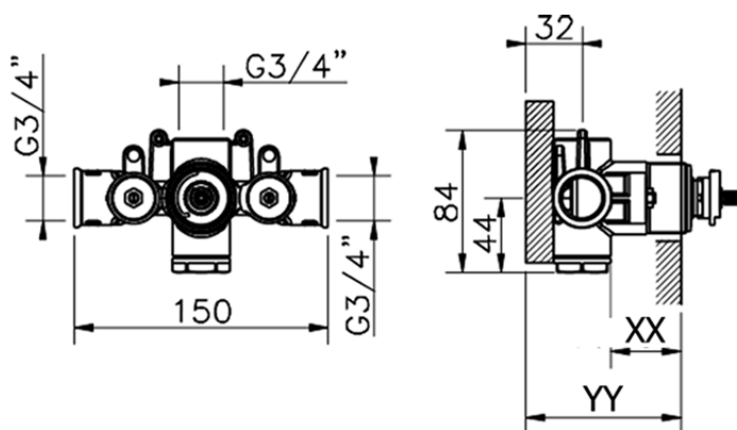

Parte esterna termostatico doccia incasso CHRONOS_CR007200

CR007200

<https://huberitalia.com/parte-esterna-termostatico-doccia-incasso-chronos-cr007200>

Piastra/Plate/Plaque/Platte/Placa

2-3mm: XX 25-40 YY 76-91

10mm: XX 16-31 YY 65-80

ZB007221

<https://huberitalia.com/parte-incasso-termostatico-doccia-3-4-incasso-zb007221>

2024-11-23