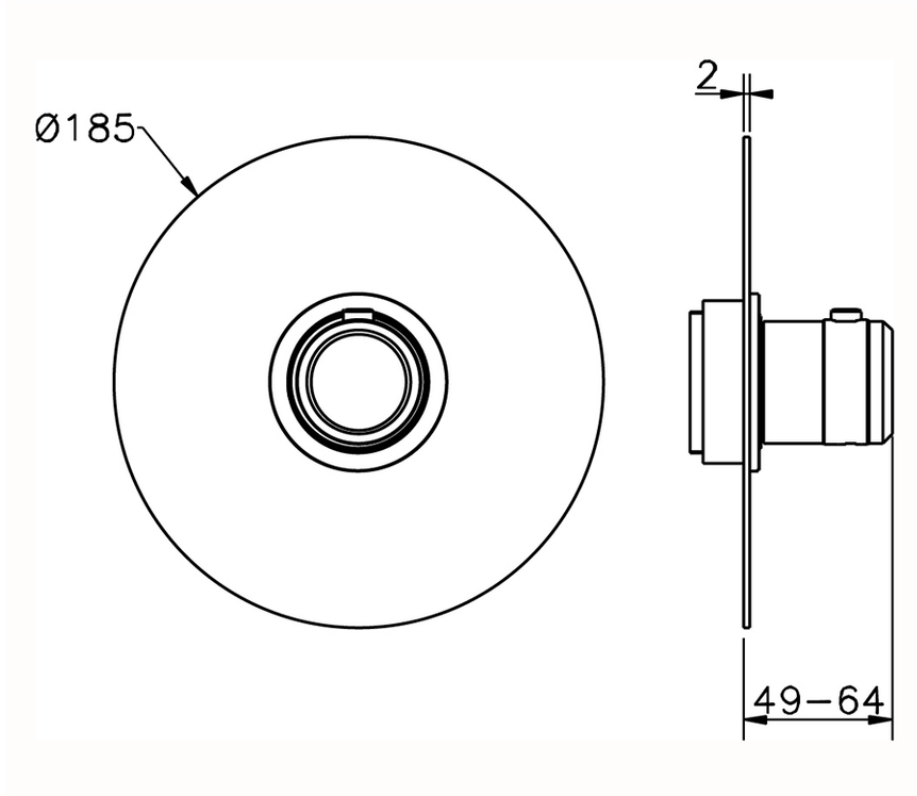

Parte esterna termostatico doccia incasso CHRONOS_CR007200

CR007200

<https://huberitalia.com/parte-esterna-termostatico-doccia-incasso-chronos-cr007200>

Piastra/Plate/Plaque/Platte/Placa

2-3mm: XX 25-40 YY 76-91

10mm: XX 16-31 YY 65-80

ZB007221

<https://huberitalia.com/parte-incasso-termostatico-doccia-3-4-incasso-zb007221>

2024-11-23