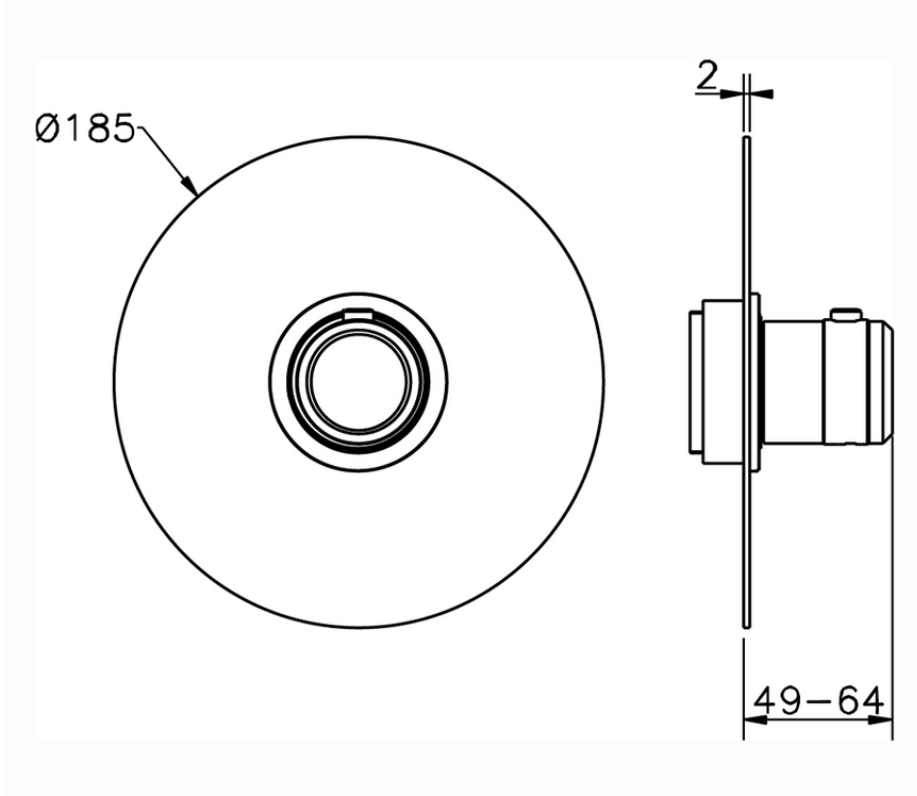

## Parte esterna termostatico doccia incasso CHRONOS\_CR007200

CR007200

<https://huberitalia.com/parte-esterna-termostatico-doccia-incasso-chronos-cr007200>

Piastra/Plate/Plaque/Platte/Placa

2-3mm: XX 25-40 YY 76-91

10mm: XX 16-31 YY 65-80

ZB007221

<https://huberitalia.com/parte-incasso-termostatico-doccia-3-4-incasso-zb007221>

2024-11-21